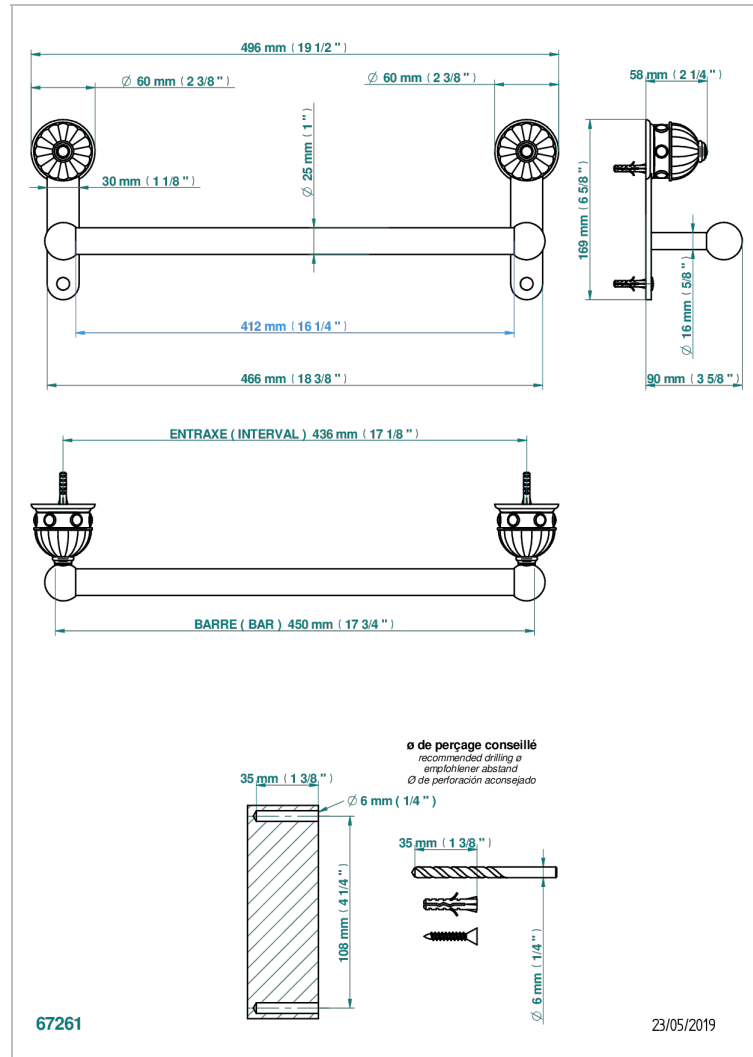

AMBOISE ONICE NEGRO

A1M-526/45

Bath towel holder, length: 450 mm

CARACTERÍSTICAS

- Amboise Onice Negro
- Bath towel holder, length: 450 mm

ACABADOS DISPONIBLES

Cerámica negra mate - D30
Cromo - A02
Cromo / dorado - G02
Cromo mate - C02
Dorado - F01
Dorado mate - F07