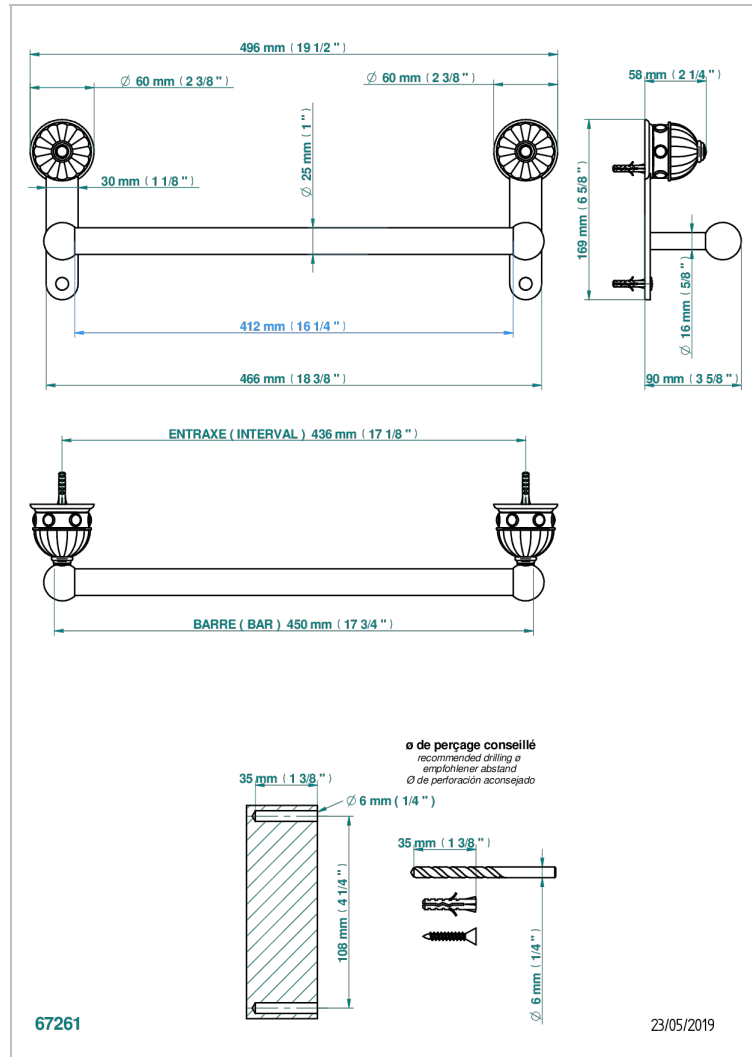

AMBOISE ONYX NOIR

A1M-526/45

Porte-drap de bain 1 barre fixe Ø25 mm long. 450 mm

CARACTÉRISTIQUES

- Amboise Onyx noir
- Porte-drap de bain 1 barre fixe Ø25 mm long. 450 mm

FINITIONS DISPONIBLES

Chromé - A02
Chromé / doré - G02
Chromé mat - C02
Doré brillant - F01
Doré mat - F07
Nickel brillant - B01