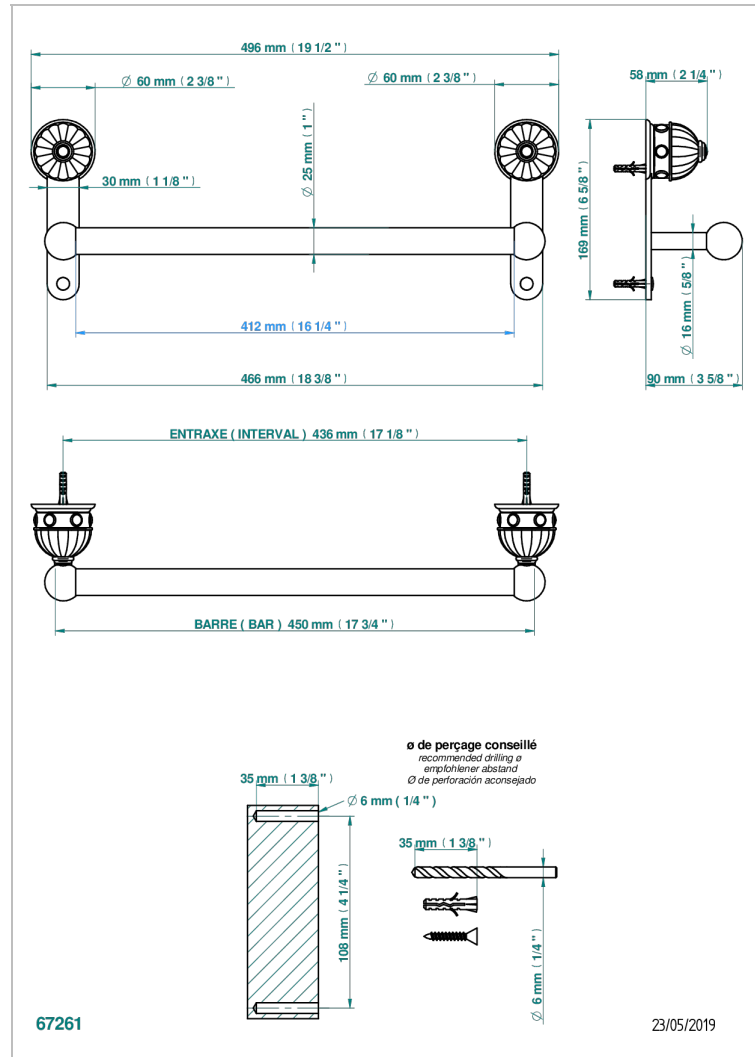

AMBOISE, ONYX SCHWARZ

A1M-526/45

Badetuchstange 450 mm, Ø 25 mm

EIGENSCHAFTEN

- Amboise, Onyx schwarz
- Badetuchstange 450 mm, Ø 25 mm

VERFÜGBARE OBERFLÄCHEN

Altnickel - H28
Blassgold - F30
Blassgold matt unlackiert - F31
Chrom - A02
Chrom / gold - G02
Chrom matt - C02