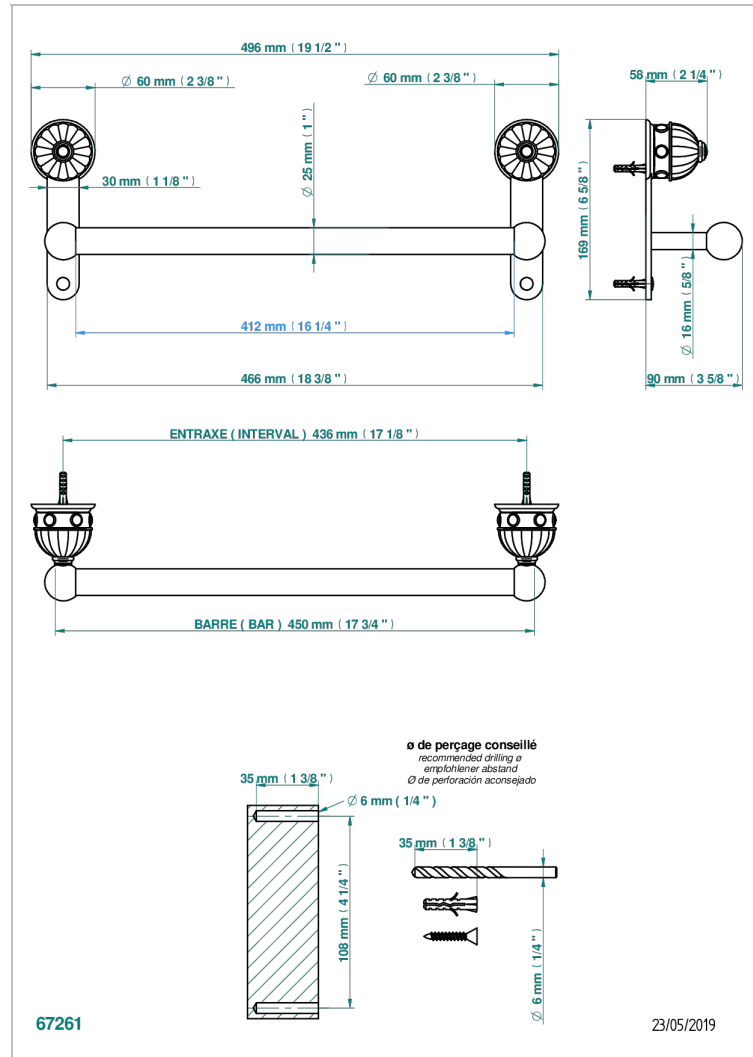

AMBOISE ONYX NOIR

A1M-526/45

Porte-drap de bain 1 barre fixe Ø25 mm long. 450 mm

CARACTÉRISTIQUES

- Amboise Onyx noir
- Porte-drap de bain 1 barre fixe Ø25 mm long. 450 mm

FINITIONS DISPONIBLES

Chromé - A02
Chromé / doré - G02
Chromé mat - C02
Doré brillant - F01
Doré mat - F07
Nickel brillant - B01