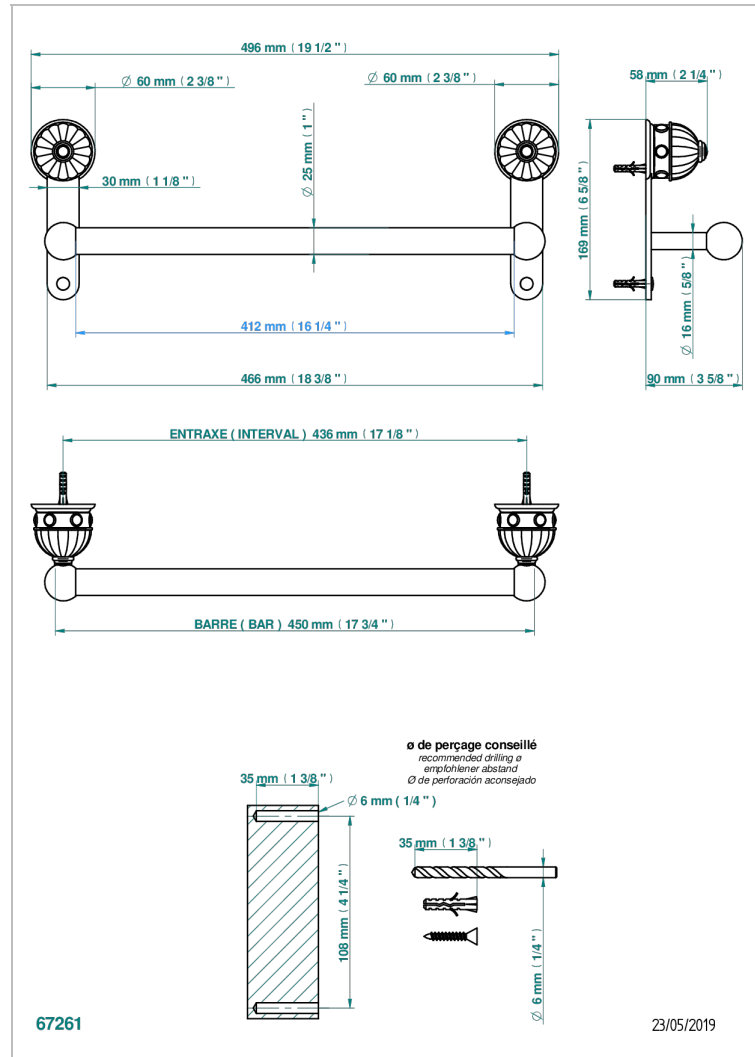

AMBOISE, ONYX SCHWARZ

A1M-526/45

Badetuchstange 450 mm, Ø 25 mm

THG[®]
PARIS

EIGENSCHAFTEN

- Amboise, Onyx schwarz
- Badetuchstange 450 mm, Ø 25 mm

VERFÜGBARE OBERFLÄCHEN

Altnickel - H28
Blassgold - F30
Blassgold matt unlackiert - F31
Chrom - A02
Chrom / gold - G02
Chrom matt - C02