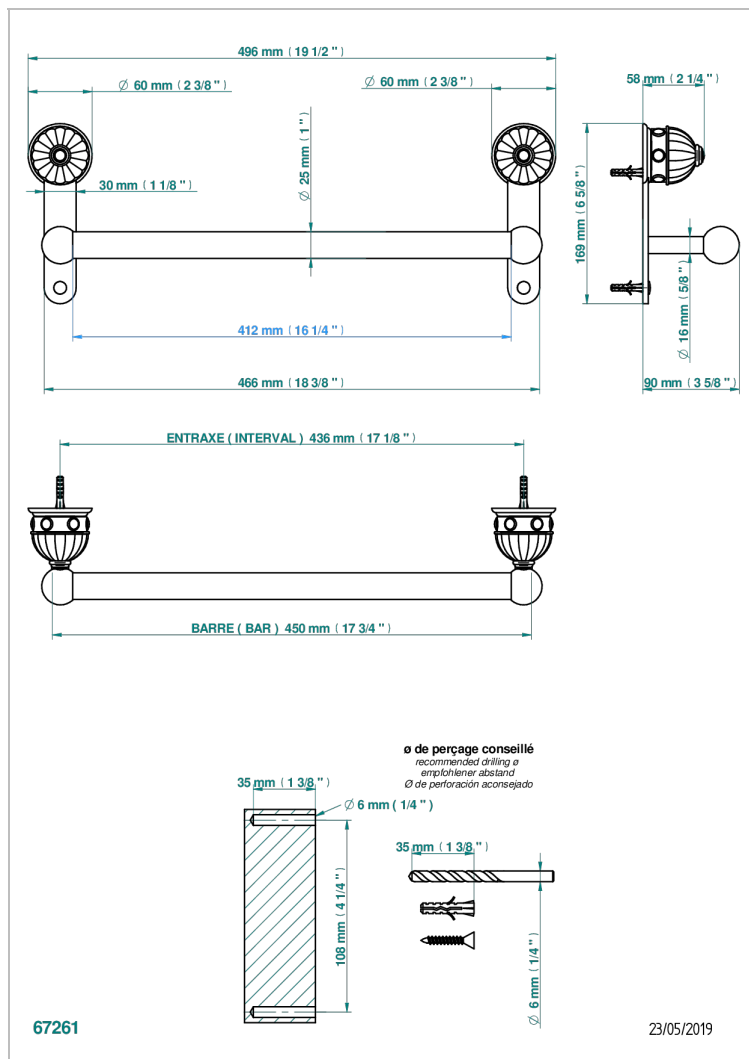

# AMBOISE BLACK ONYX

A1M-526/45

单杆固定浴巾架 直径25毫米 长450毫米

THG<sup>®</sup>  
PARIS

## 特色

- Amboise Black Onyx
- 单杆固定浴巾架 直径25毫米 长450毫米