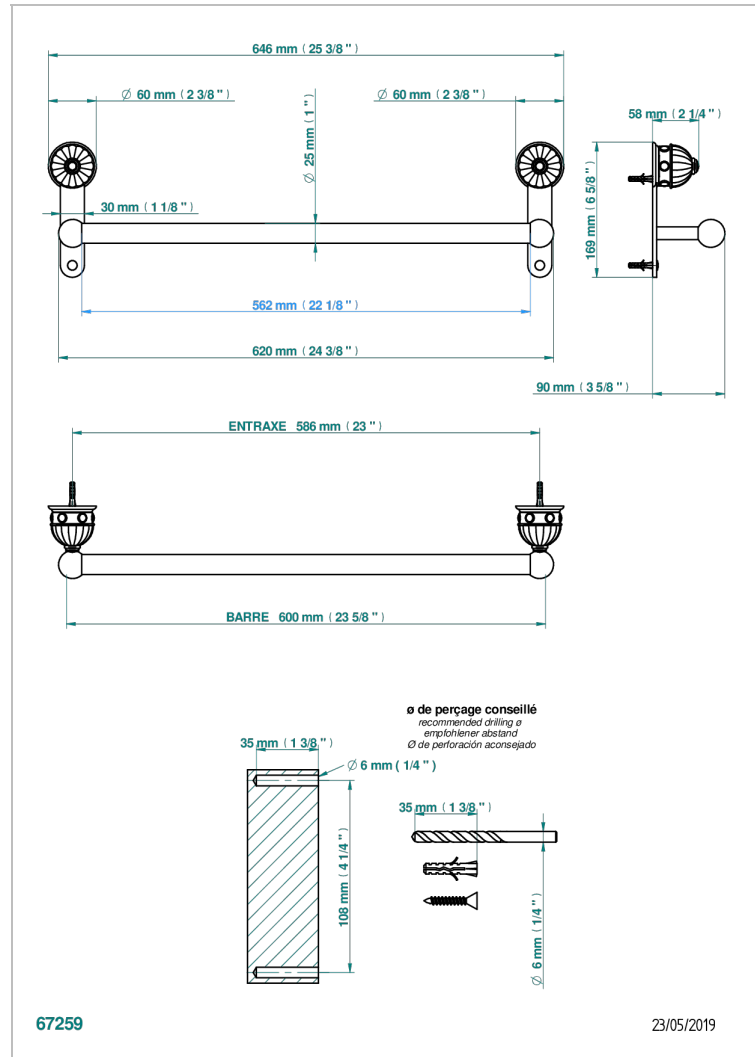

# AMBOISE JASPE ROUGE

A1L-526/60

Porte-drap de bain 1 barre fixe Ø25 mm long. 600 mm

## CARACTÉRISTIQUES

- Amboise Jaspe rouge
- Porte-drap de bain 1 barre fixe Ø25 mm long. 600 mm

Vieux nickel - H28