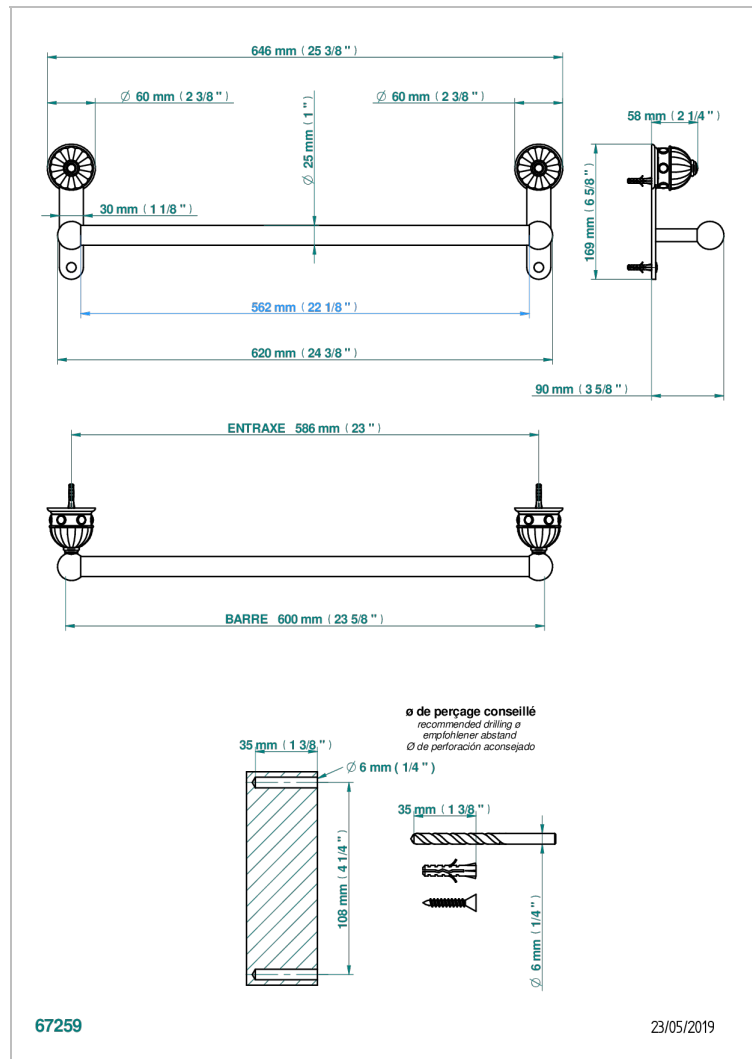

AMBOISE JASPE ROJO

A1L-526/60

Bath towel holder, length: 600 mm

CARACTERÍSTICAS

- Amboise Jaspe Rojo
- Bath towel holder, length: 600 mm

ACABADOS DISPONIBLES

Cerámica negra mate - D30
Cromo - A02
Cromo / dorado - G02
Cromo mate - C02
Dorado - F01
Dorado mate - F07