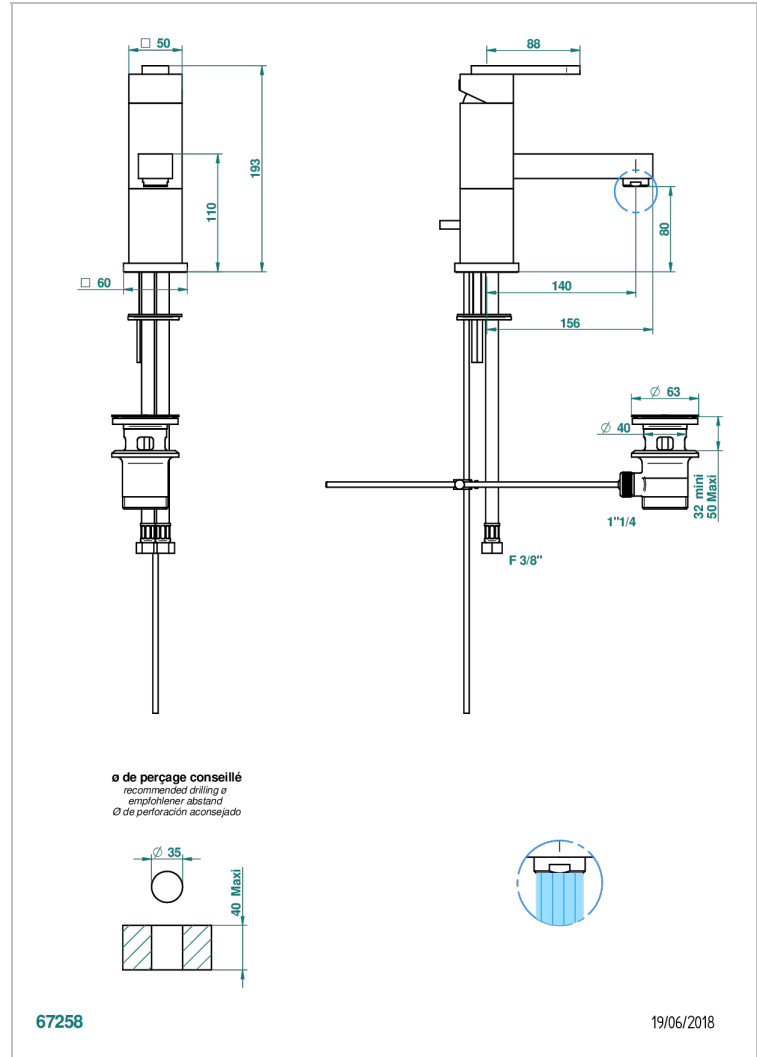

# PROFIL METAL A MANETTES

A6B-6500/W

Mitigeur de lavabo avec vidage - certifié WRAS

## CARACTÉRISTIQUES

- WRAS : 2006339