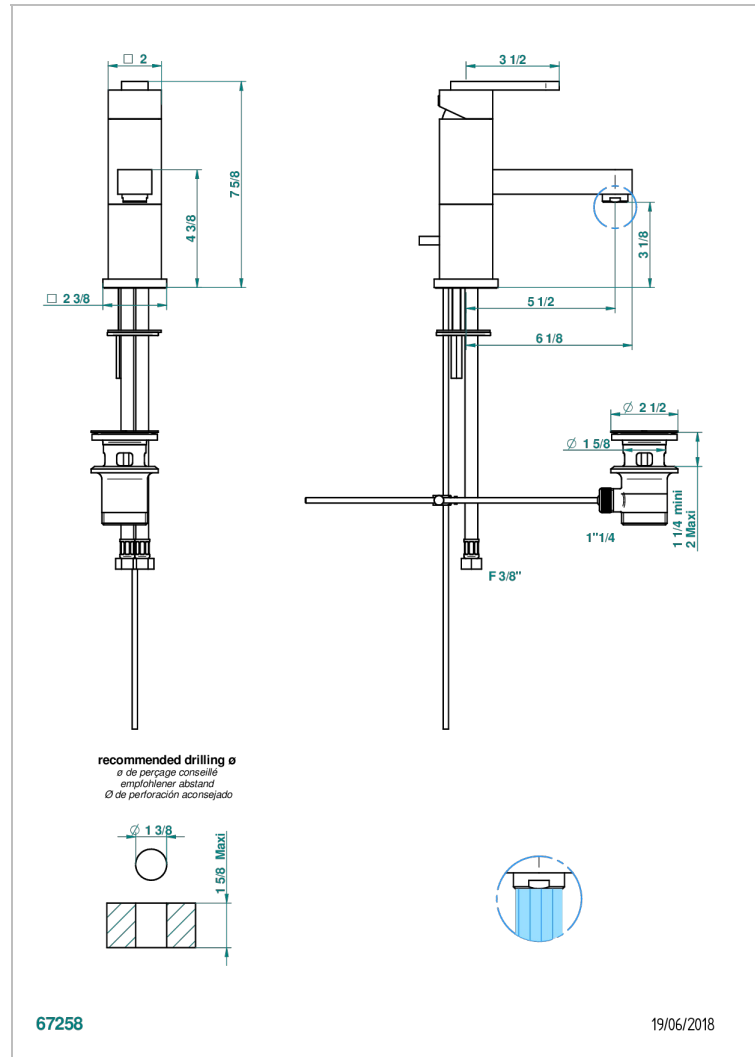

# PROFIL METAL A MANETTES

A6B-6500/W

Mitigeur de lavabo avec vidage - certifié WRAS

THG<sup>®</sup>  
PARIS

## CARACTÉRISTIQUES

- WRAS : 2006339