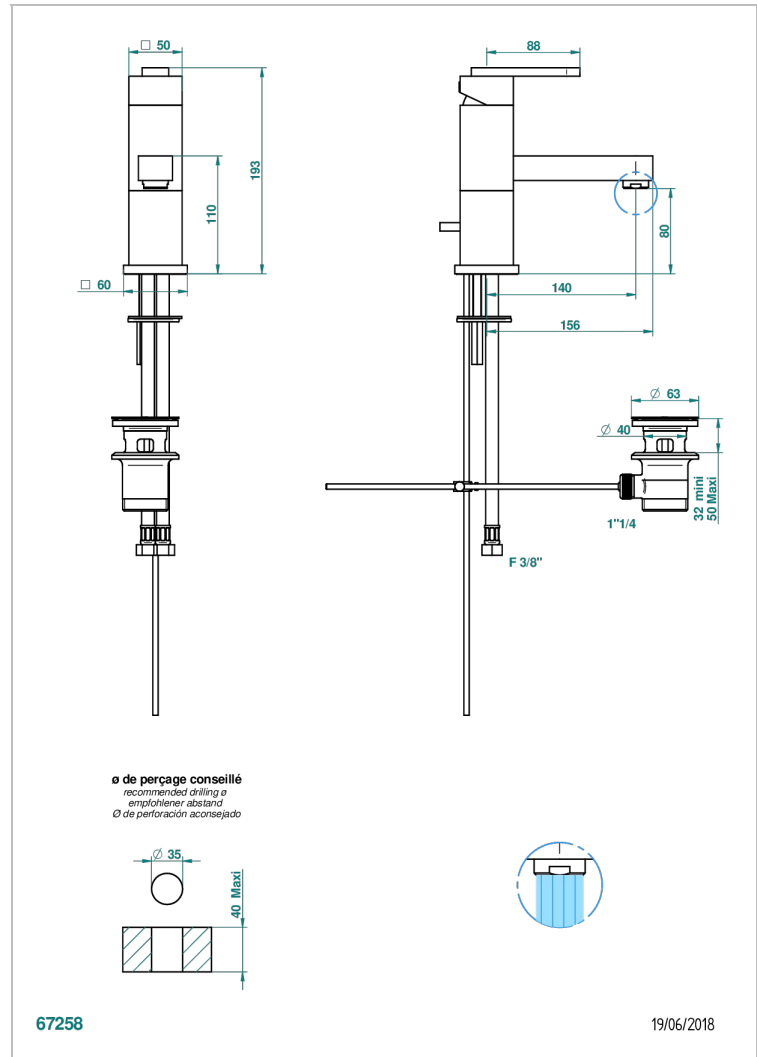

PROFIL METAL

A6A-6500/W

Mitigeur de lavabo avec vidage - certifié WRAS

THG[®]
PARIS

CARACTÉRISTIQUES

- WRAS : 2006339

CERTIFICATIONS

FINITIONS DISPONIBLES

Bronze clair - D01
Chromé - A02
Chromé / doré - G02
Chromé mat - C02
Doré brillant - F01
Doré mat - F07

Nickel brillant - B01
Nickel mat - C01
Noir mat céramique - D30
Or pâle - F30
Or pâle mat - F31
Pvd blush - H62