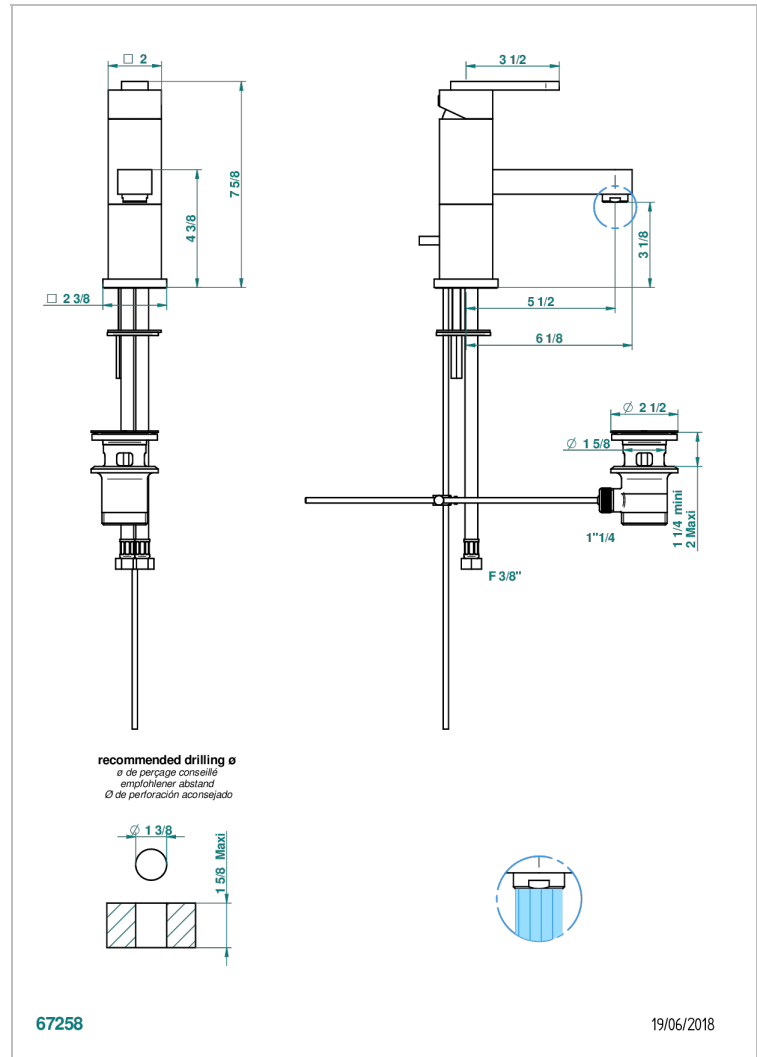

# PROFIL METAL

A6A-6500/W

Mitigeur de lavabo avec vidage - certifié WRAS

THG<sup>®</sup>  
PARIS

## CARACTÉRISTIQUES

- WRAS : 2006339