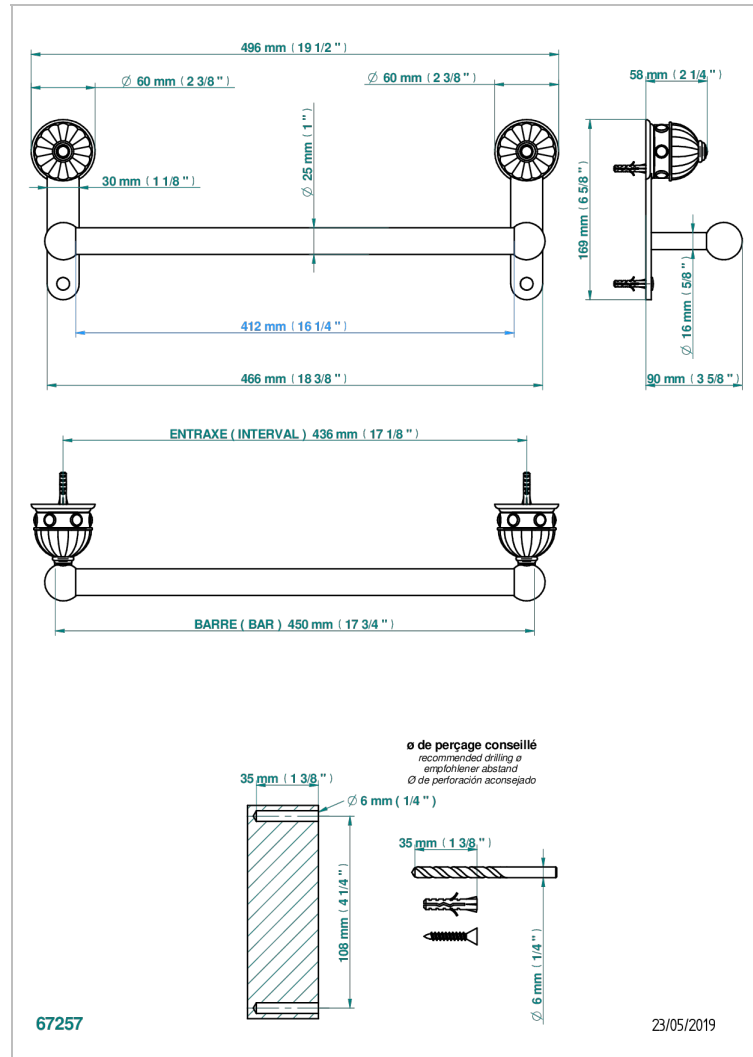

CHEVERNY JASPE ROUGE

A1U-526/45

Porte-drap de bain 1 barre fixe Ø25 mm long. 450 mm

CARACTÉRISTIQUES

- Cheverny Jasper rouge
- Porte-drap de bain 1 barre fixe Ø25 mm long. 450 mm

FINITIONS DISPONIBLES

Chromé - A02
Chromé / doré - G02
Chromé mat - C02
Doré brillant - F01
Doré mat - F07
Nickel brillant - B01