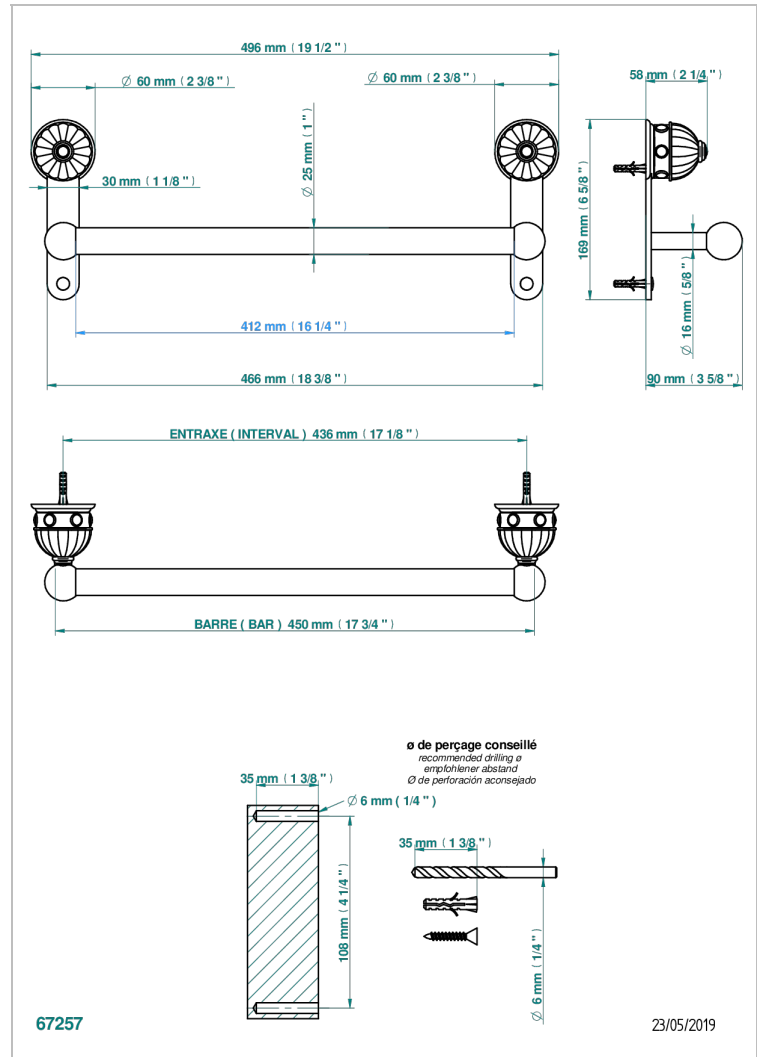

CHEVERNY JASPE ROJO

A1U-526/45

Bath towel holder, length: 450 mm

THG[®]
PARIS

CARACTERÍSTICAS

- Cheverny Jaspe Rojo
- Bath towel holder, length: 450 mm

ACABADOS DISPONIBLES

Cerámica negra mate - D30
Cromo - A02
Cromo / dorado - G02
Cromo mate - C02
Dorado - F01
Dorado mate - F07