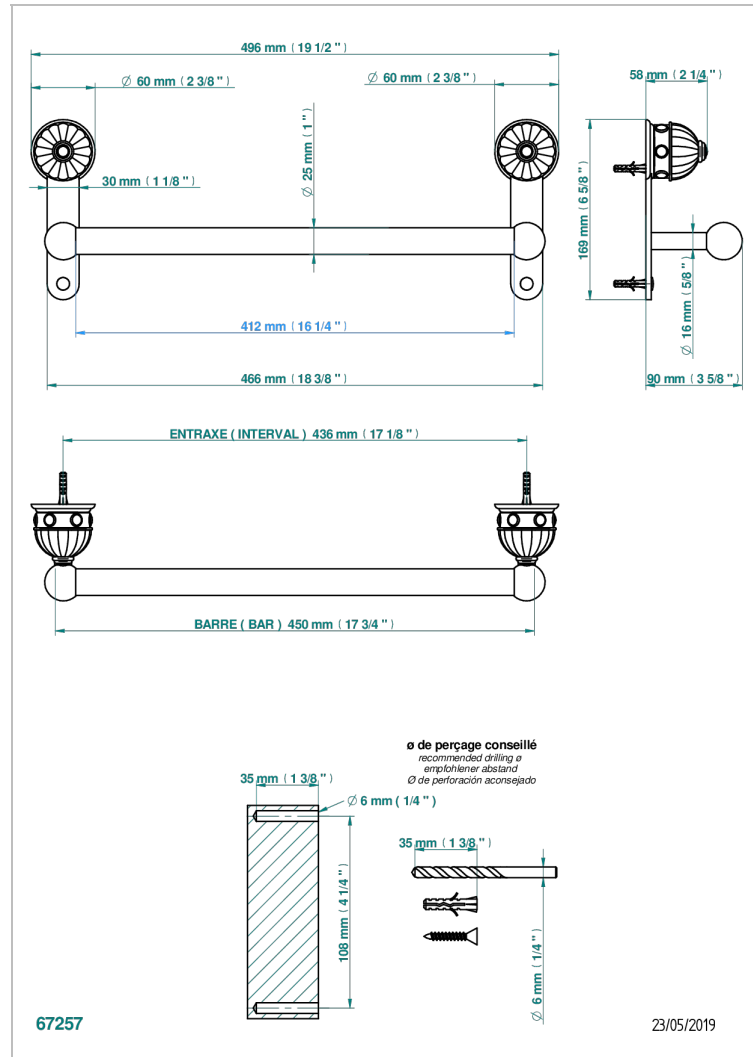

CHEVERNY JASPE ROUGE

A1U-526/45

Porte-drap de bain 1 barre fixe Ø25 mm long. 450 mm

CARACTÉRISTIQUES

- Cheverny Jaspe rouge
- Porte-drap de bain 1 barre fixe Ø25 mm long. 450 mm

FINITIONS DISPONIBLES

Chromé - A02
Chromé / doré - G02
Chromé mat - C02
Doré brillant - F01
Doré mat - F07
Nickel brillant - B01