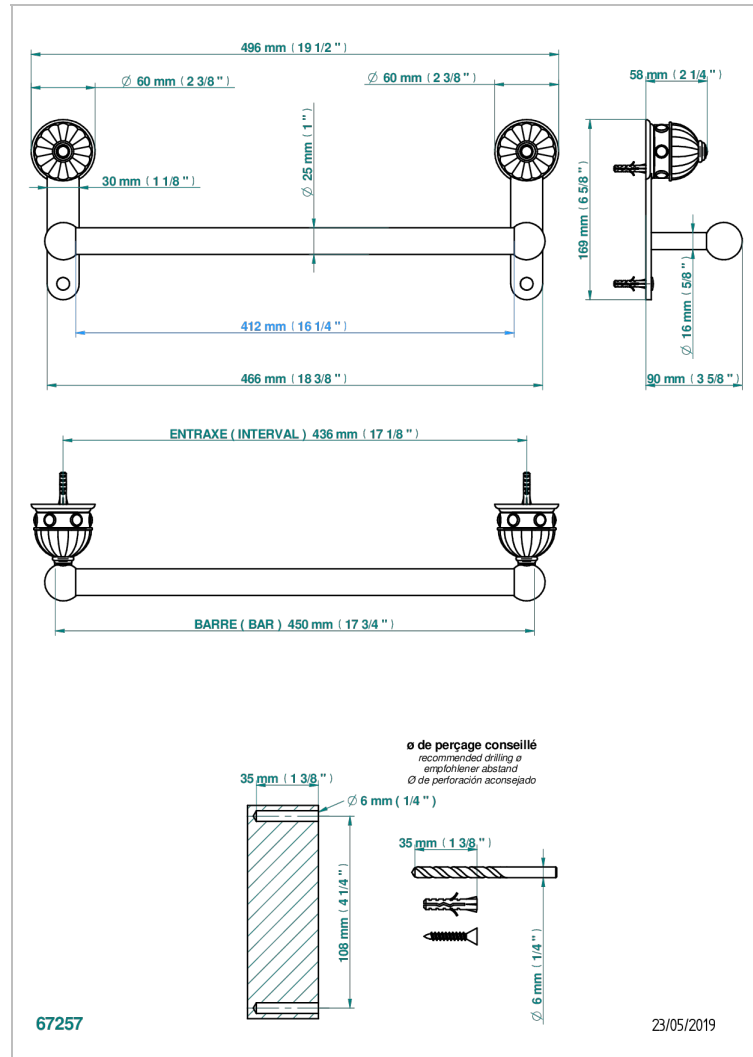

CHEVERNY JASPE ROJO

A1U-526/45

Bath towel holder, length: 450 mm

CARACTERÍSTICAS

- Cheverny Jaspe Rojo
- Bath towel holder, length: 450 mm

ACABADOS DISPONIBLES

Cerámica negra mate - D30
Cromo - A02
Cromo / dorado - G02
Cromo mate - C02
Dorado - F01
Dorado mate - F07