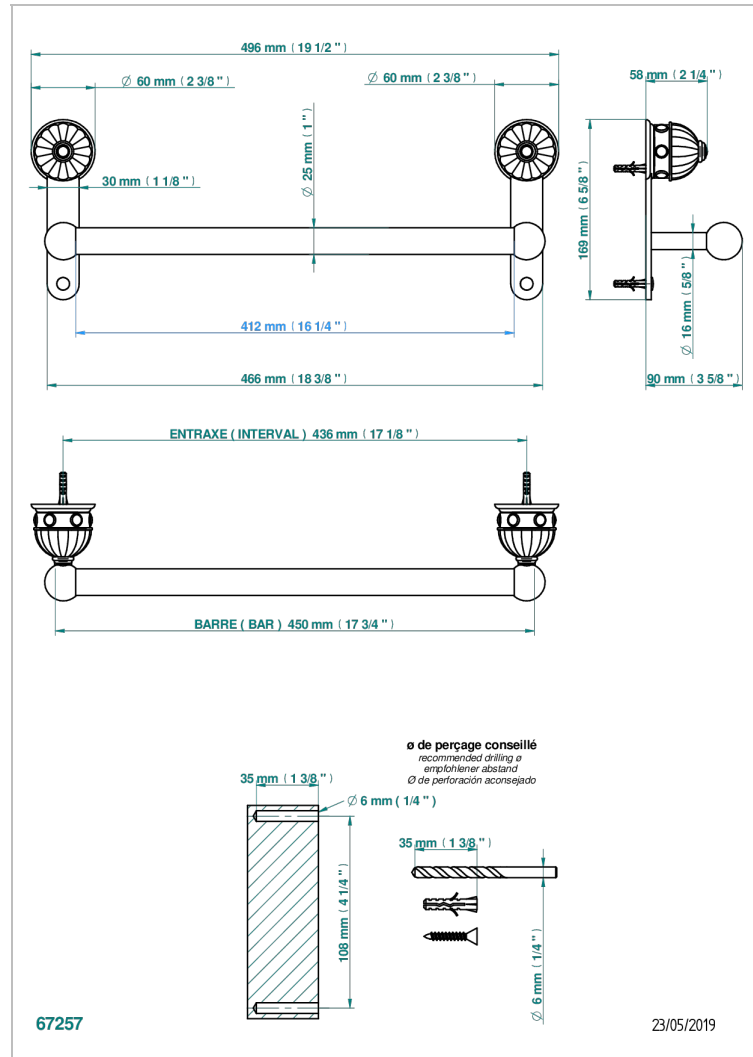

CHEVERNY, JASPIS ROT

A1U-526/45

Badetuchstange 450 mm, Ø 25 mm

EIGENSCHAFTEN

- Cheverny, Jaspis rot
- Badetuchstange 450 mm, Ø 25 mm

VERFÜGBARE OBERFLÄCHEN

Altnickel - H28
Blassgold - F30
Blassgold matt unlackiert - F31
Chrom - A02
Chrom / gold - G02
Chrom matt - C02