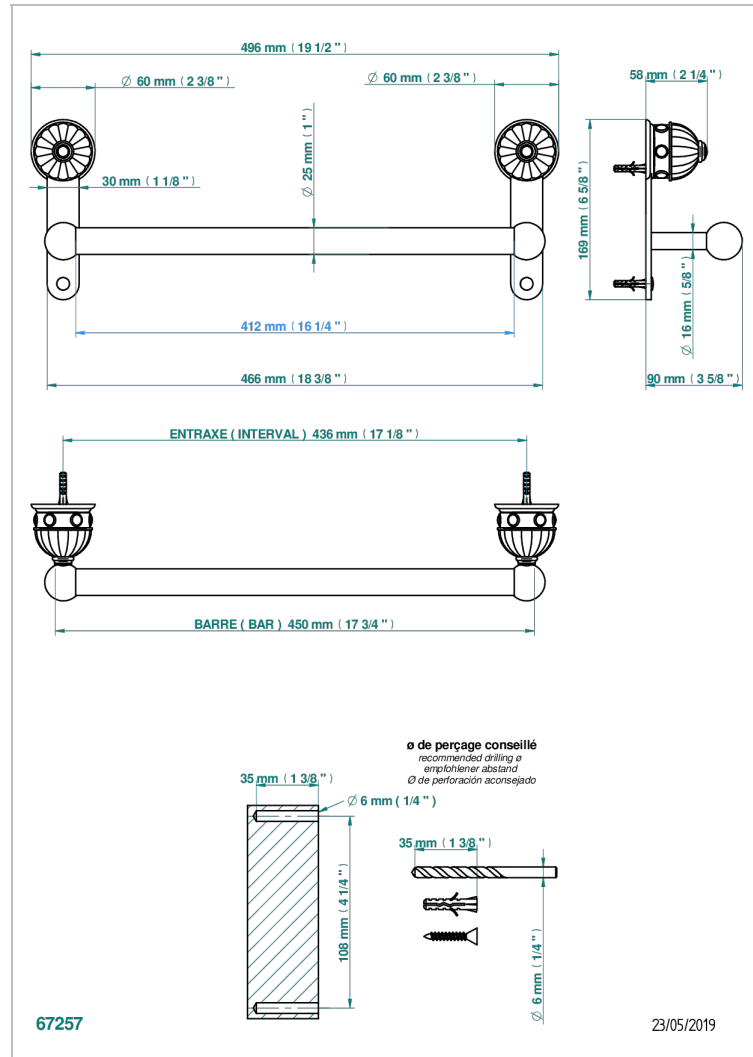

# CHEVERNY JASPE ROUGE

A1U-526/45

Porte-drap de bain 1 barre fixe Ø25 mm long. 450 mm

## CARACTÉRISTIQUES

- Cheverny Jasper rouge
- Porte-drap de bain 1 barre fixe Ø25 mm long. 450 mm

Vieux nickel - H28