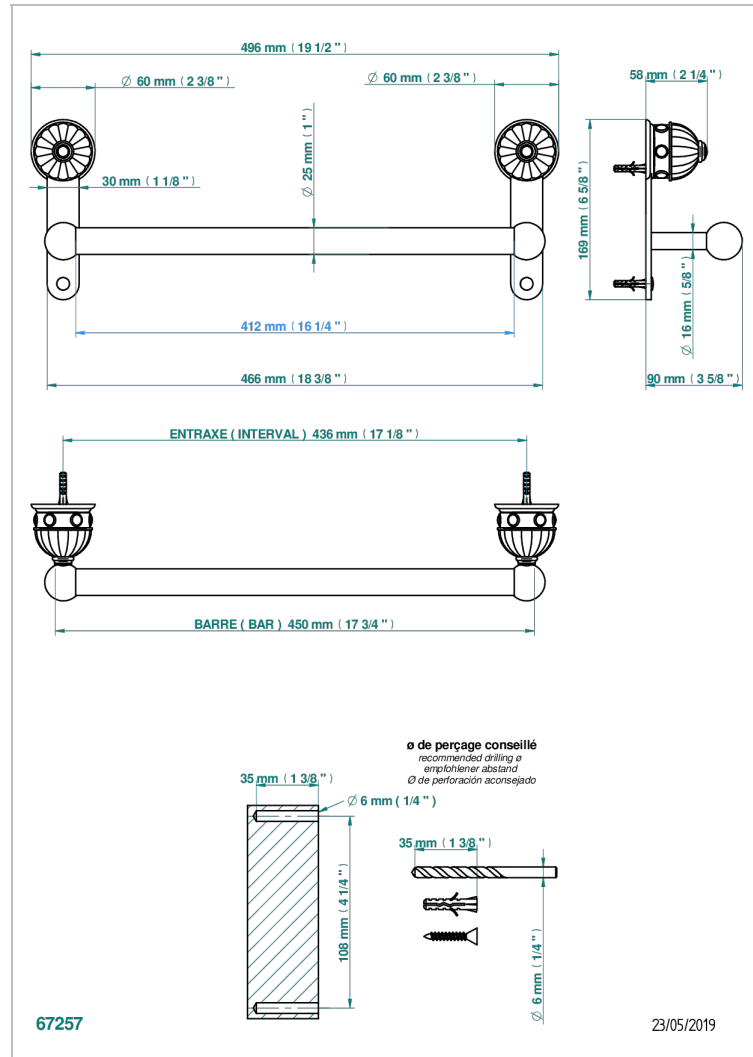

AMBOISE JASPE ROUGE

A1L-526/45

Porte-drap de bain 1 barre fixe Ø25 mm long. 450 mm

CARACTÉRISTIQUES

- Amboise Jaspe rouge
- Porte-drap de bain 1 barre fixe Ø25 mm long. 450 mm

FINITIONS DISPONIBLES

Chromé - A02
Chromé / doré - G02
Chromé mat - C02
Doré brillant - F01
Doré mat - F07
Nickel brillant - B01