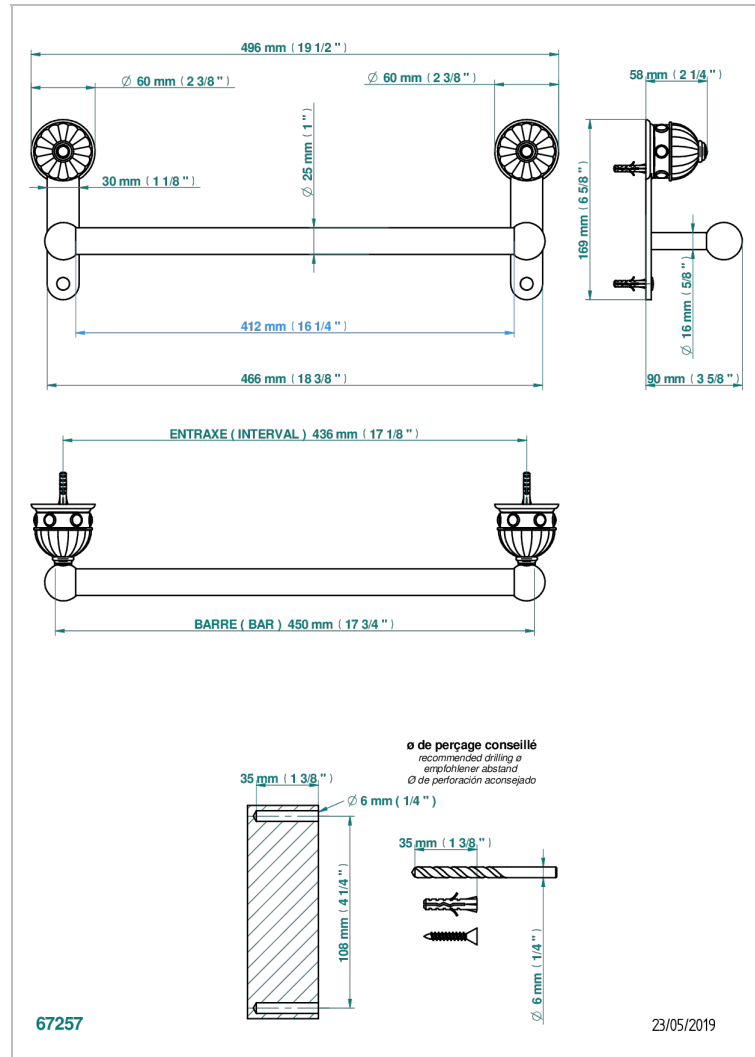

# AMBOISE JASPE ROUGE

A1L-526/45

Porte-drap de bain 1 barre fixe Ø25 mm long. 450 mm

## CARACTÉRISTIQUES

- Amboise Jaspe rouge
- Porte-drap de bain 1 barre fixe Ø25 mm long. 450 mm

Vieux nickel - H28