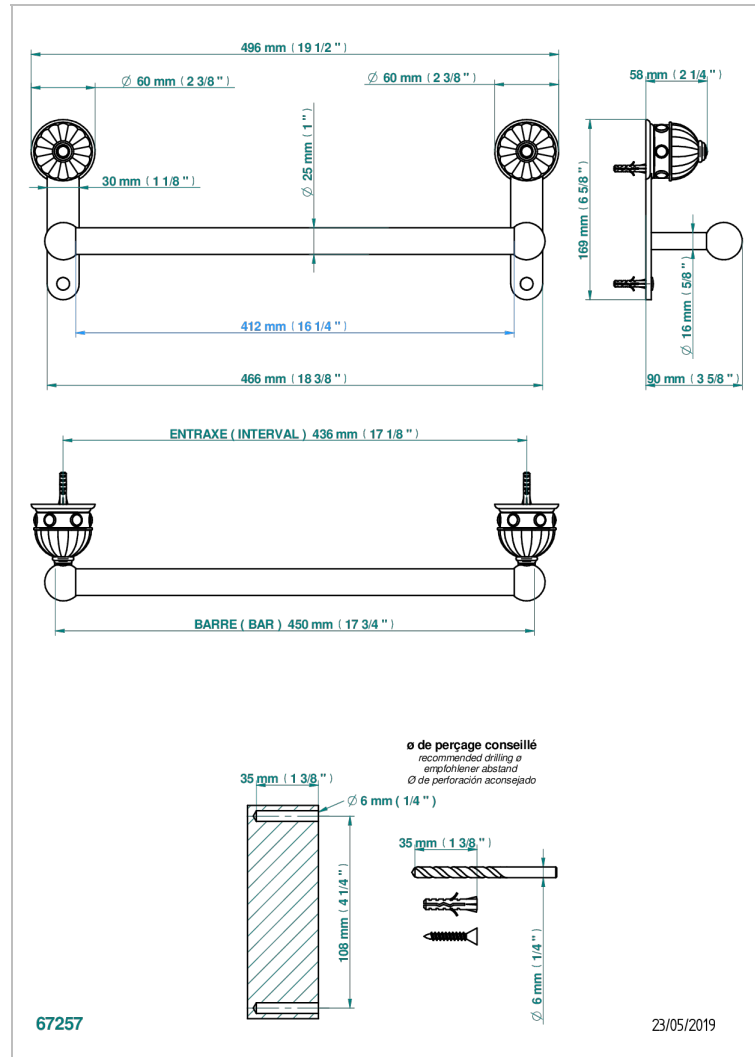

AMBOISE, JASPIS ROT

A1L-526/45

Badetuchstange 450 mm, Ø 25 mm

EIGENSCHAFTEN

- Amboise, Jaspis rot
- Badetuchstange 450 mm, Ø 25 mm

VERFÜGBARE OBERFLÄCHEN

Altnickel - H28
Blassgold - F30
Blassgold matt unlackiert - F31
Chrom - A02
Chrom / gold - G02
Chrom matt - C02