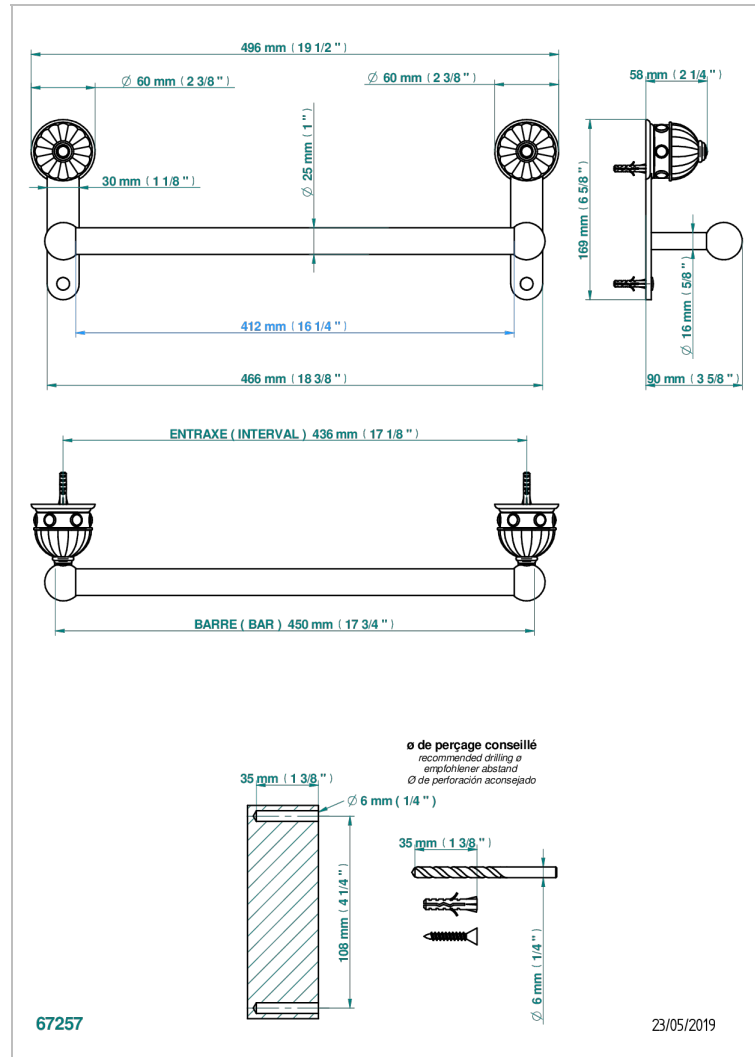

AMBOISE JASPE ROUGE

A1L-526/45

Porte-drap de bain 1 barre fixe Ø25 mm long. 450 mm

CARACTÉRISTIQUES

- Amboise Jaspe rouge
- Porte-drap de bain 1 barre fixe Ø25 mm long. 450 mm

FINITIONS DISPONIBLES

Chromé - A02
Chromé / doré - G02
Chromé mat - C02
Doré brillant - F01
Doré mat - F07
Nickel brillant - B01