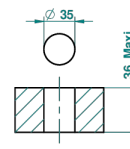

NANO A MANETTES

G5B-6500/W

Mitigeur de lavabo avec vidage - certifié WRAS

THG®
PARIS

67252

18/06/2018

CARACTÉRISTIQUES

- WRAS : 2006339

CERTIFICATIONS

FINITIONS DISPONIBLES

Chromé - A02
Chromé / doré - G02
Chromé mat - C02
Doré brillant - F01
Doré mat - F07
Nickel brillant - B01

Nickel mat - C01
Noir mat céramique - D30
Or pâle - F30
Or pâle mat - F31
Vieux nickel - H28