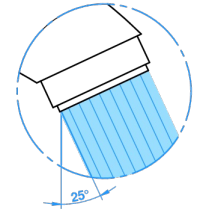

NANO A MANETTES

G5B-6500/W

Mitigeur de lavabo avec vidage - certifié WRAS

THG®
PARIS

67252

18/06/2018

CARACTÉRISTIQUES

- WRAS : 2006339

CERTIFICATIONS

FINITIONS DISPONIBLES

Chromé - A02
Chromé / doré - G02
Chromé mat - C02
Doré brillant - F01
Doré mat - F07
Nickel brillant - B01

Nickel mat - C01
Noir mat céramique - D30
Or pâle - F30
Or pâle mat - F31
Vieux nickel - H28