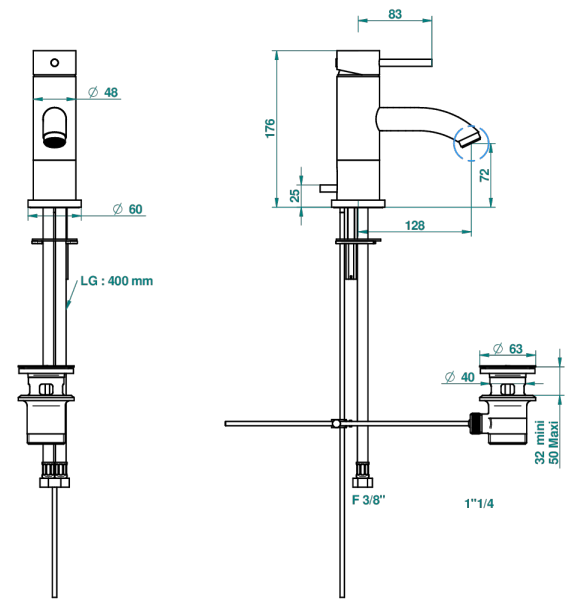

NANO A MANETTES

G5B-6500/W

Mitigeur de lavabo avec vidage - certifié WRAS

THG®
PARIS

67252

18/06/2018

CARACTÉRISTIQUES

- WRAS : 2006339

CERTIFICATIONS

FINITIONS DISPONIBLES

Chromé - A02
Chromé / doré - G02
Chromé mat - C02
Doré brillant - F01
Doré mat - F07
Nickel brillant - B01

Nickel mat - C01
Noir mat céramique - D30
Or pâle - F30
Or pâle mat - F31
Vieux nickel - H28