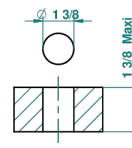

NANO A MANETTES

G5B-6500/W

Mitigeur de lavabo avec vidage - certifié WRAS

THG®
PARIS

67252

18/06/2018

CARACTÉRISTIQUES

- WRAS : 2006339

CERTIFICATIONS

FINITIONS DISPONIBLES

Chromé - A02
Chromé / doré - G02
Chromé mat - C02
Doré brillant - F01
Doré mat - F07
Nickel brillant - B01

Nickel mat - C01
Noir mat céramique - D30
Or pâle - F30
Or pâle mat - F31
Vieux nickel - H28