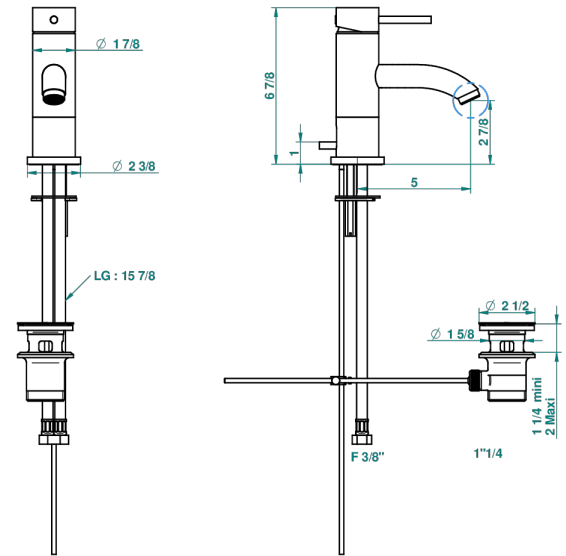

NANO A MANETTES

G5B-6500/W

Mitigeur de lavabo avec vidage - certifié WRAS

THG®
PARIS

67252

18/06/2018

CARACTÉRISTIQUES

- WRAS : 2006339

CERTIFICATIONS

FINITIONS DISPONIBLES

Chromé - A02
Chromé / doré - G02
Chromé mat - C02
Doré brillant - F01
Doré mat - F07
Nickel brillant - B01

Nickel mat - C01
Noir mat céramique - D30
Or pâle - F30
Or pâle mat - F31
Vieux nickel - H28