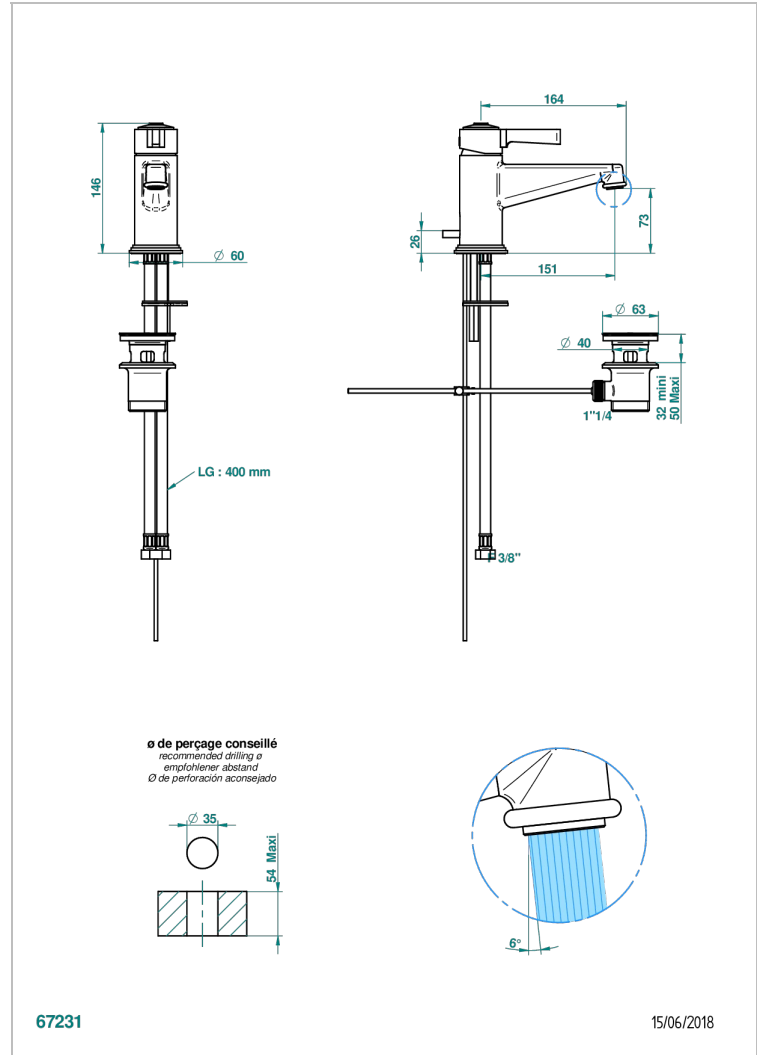

FRIVOLE A MANETTES

G2S-6500/W

Mitigeur de lavabo avec vidage - certifié WRAS

THG[®]
PARIS

67231

15/06/2018

CARACTÉRISTIQUES

- WRAS : 2006339

Vieux nickel - H28