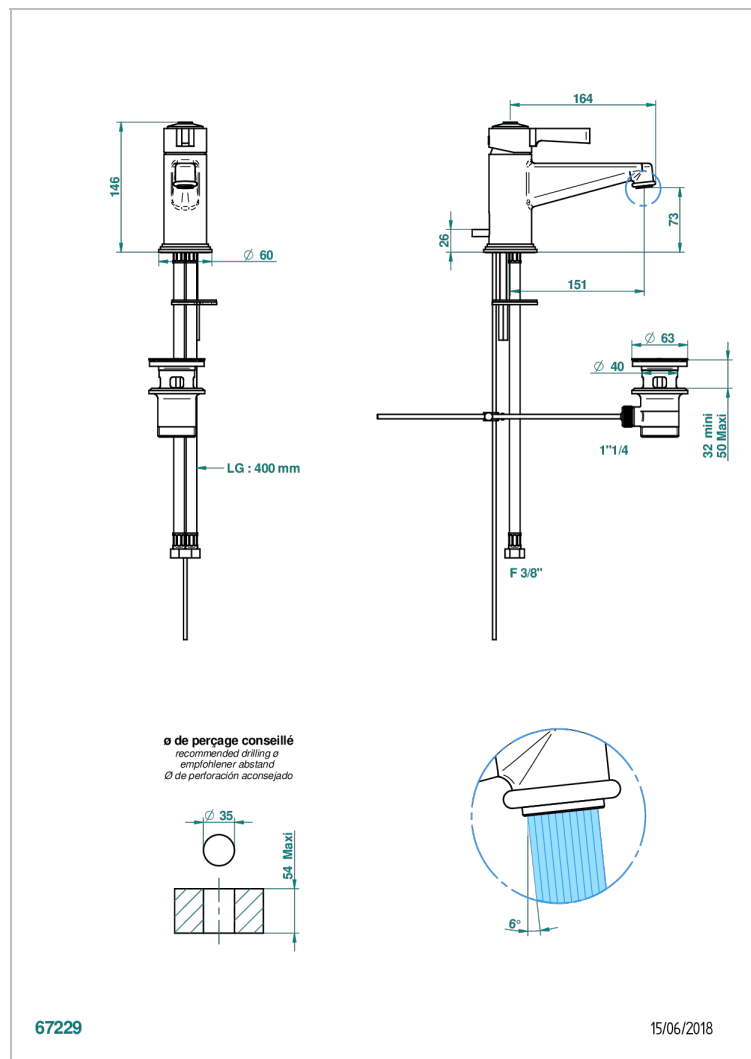

FAUBOURG PORCELAINE BLANCHE AMANETTES

THG[®]
PARIS

G2J-6500/W

Mitigeur de lavabo avec vidage - certifié WRAS

CARACTÉRISTIQUES

- WRAS : 2006339

CERTIFICATIONS

FINITIONS DISPONIBLES