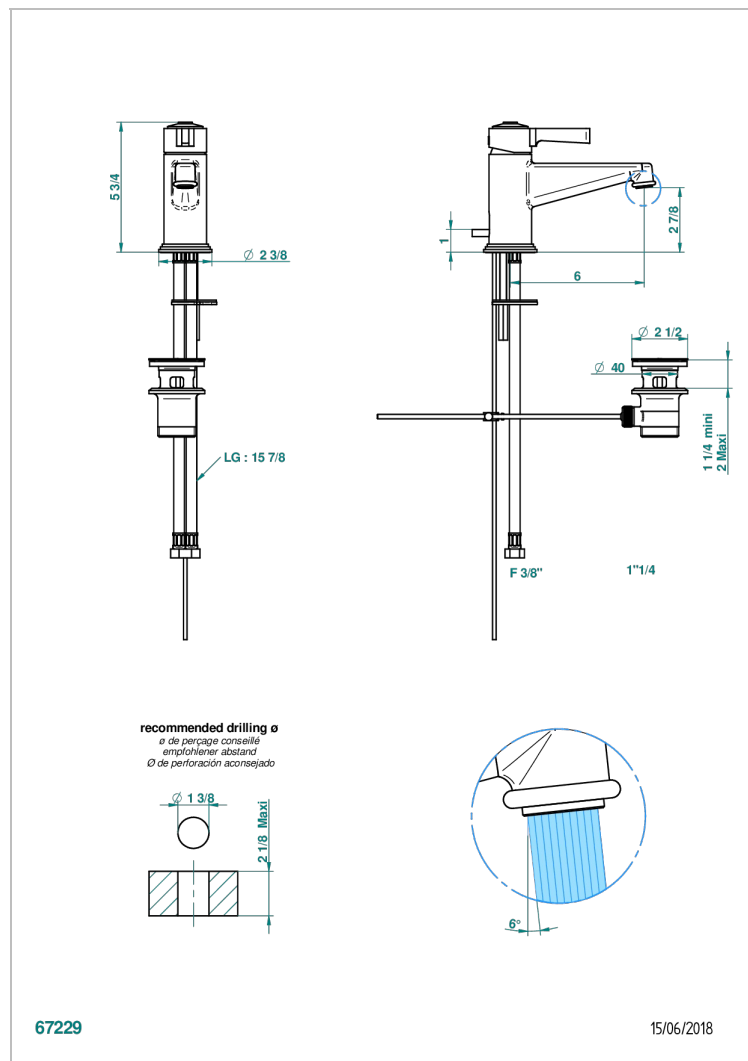

FAUBOURG PORCELAINE BLANCHE AMANETTES

THG[®]
PARIS

G2J-6500/W

Mitigeur de lavabo avec vidage - certifié WRAS

CARACTÉRISTIQUES

- WRAS : 2006339

CERTIFICATIONS

FINITIONS DISPONIBLES