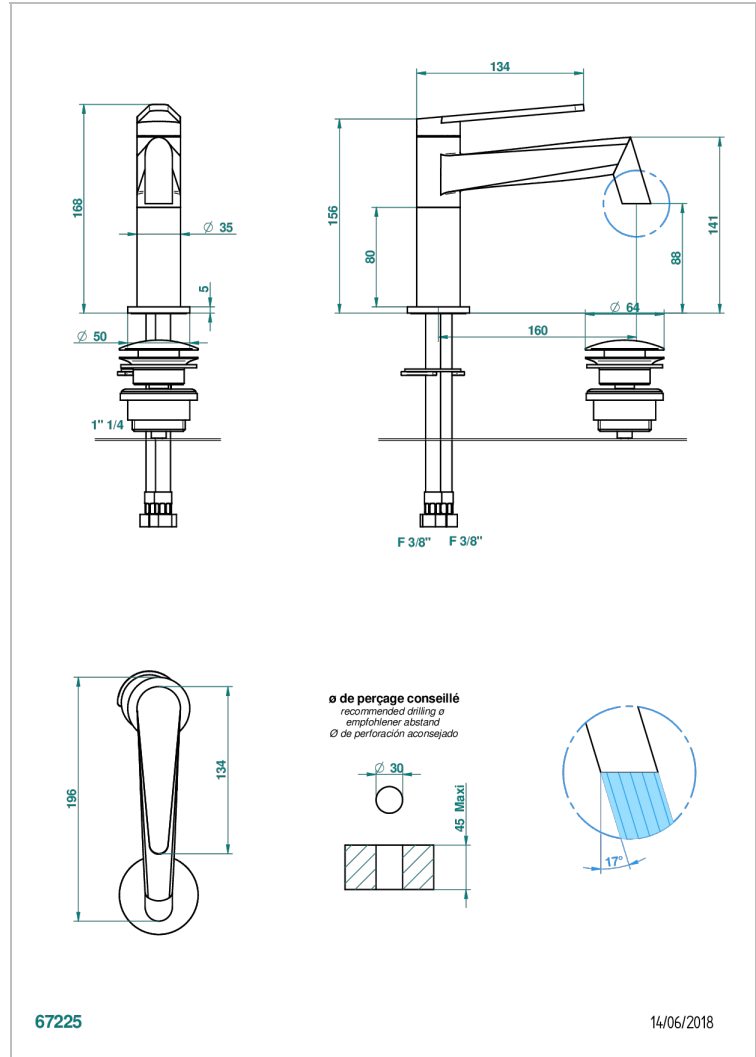

METAMORPHOSE CERAMIQUE BLANCHE

G6E-6500/W

Mitigeur de lavabo avec vidage - certifié WRAS

THG[®]
PARIS

CARACTÉRISTIQUES

- WRAS : 2006339

CERTIFICATIONS

FINITIONS DISPONIBLES

Vieux cuivre rouge mat - H07
Vieux nickel - H28