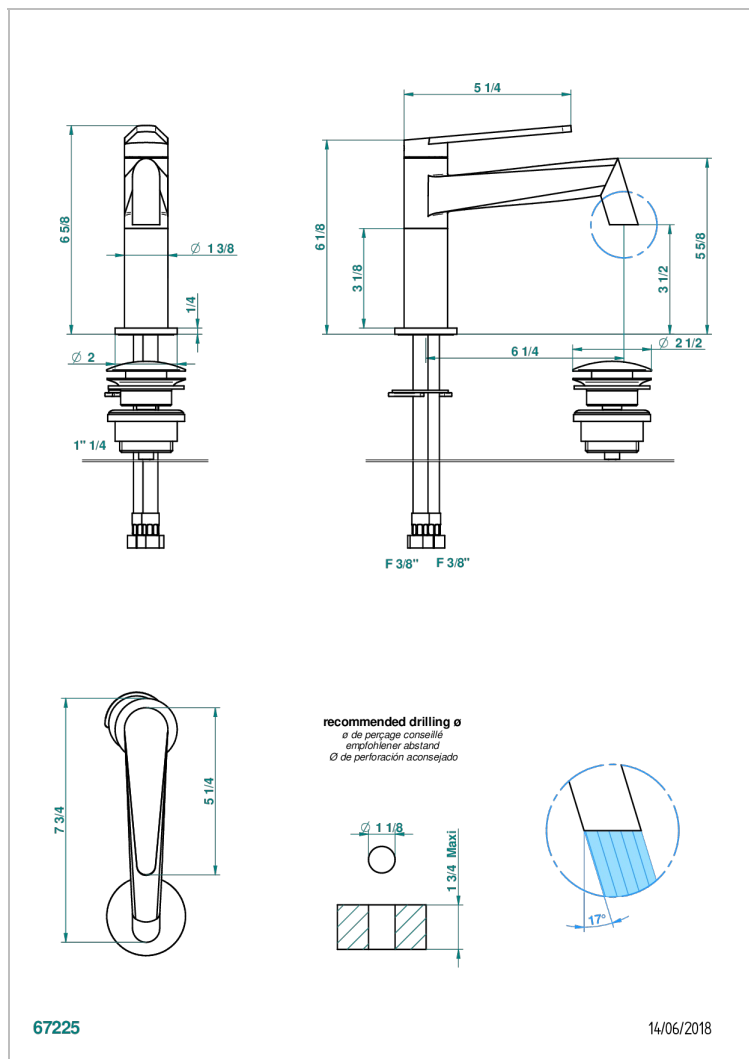

METAMORPHOSE CERAMIQUE BLANCHE

G6E-6500/W

Mitigeur de lavabo avec vidage - certifié WRAS

CARACTÉRISTIQUES

- WRAS : 2006339

CERTIFICATIONS

FINITIONS DISPONIBLES

Bronze clair - D01
Chromé - A02
Chromé mat - C02
Doré brillant - F01
Doré mat - F07
Nickel brillant - B01

Nickel mat - C01
Noir mat céramique - D30
Or pâle - F30
Or pâle mat - F31
Pvd blush - H62
Pvd blush mat - H60

Pvd couleur bronze brown - F33
Pvd couleur bronze brown - mat - F34
Pvd couleur doré - H52
Pvd couleur doré mat - H53
Pvd couleur laiton - H49
Pvd couleur laiton mat - H50