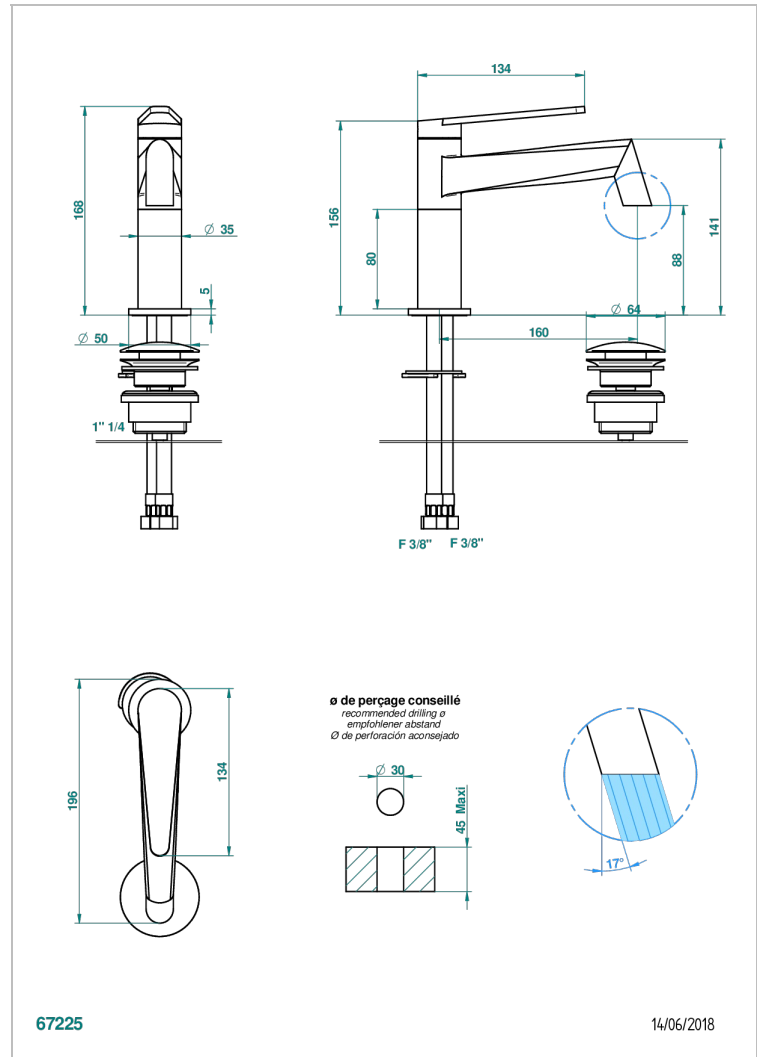

# METAMORPHOSE CERAMIQUE NOIRE

G6D-6500/W

Mitigeur de lavabo avec vidage - certifié WRAS

THG<sup>®</sup>  
PARIS

## CARACTÉRISTIQUES

- WRAS : 2006339