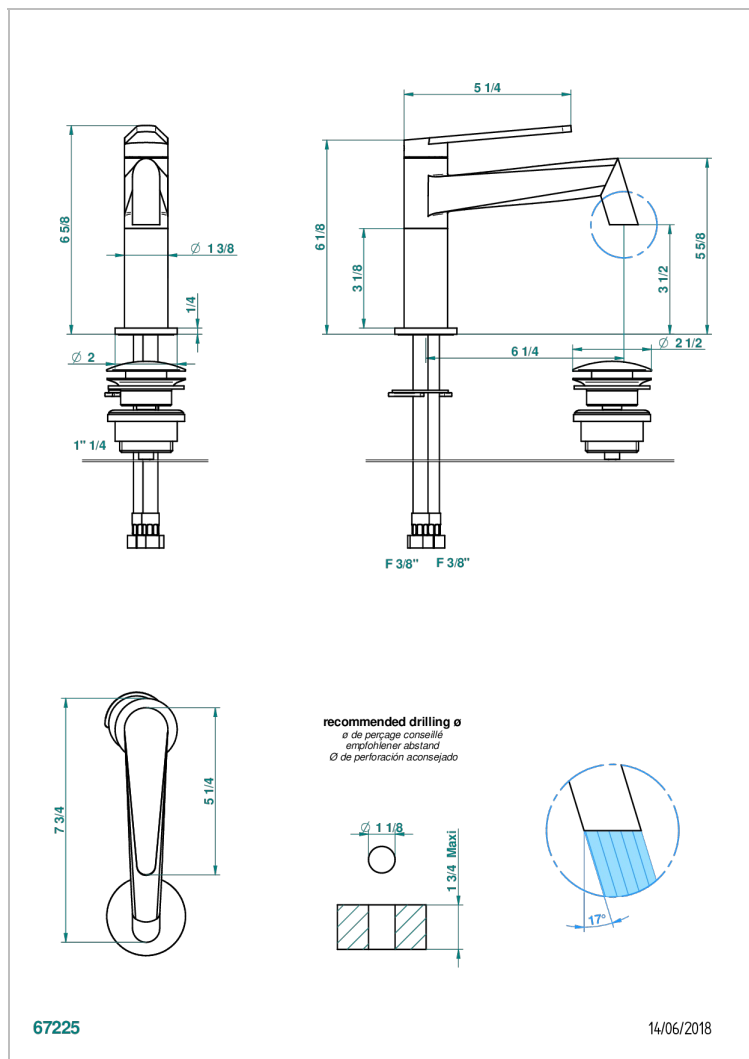

METAMORPHOSE CERAMIQUE NOIRE

G6D-6500/W

Mitigeur de lavabo avec vidage - certifié WRAS

CARACTÉRISTIQUES

- WRAS : 2006339

CERTIFICATIONS

FINITIONS DISPONIBLES

Bronze clair - D01
Chromé - A02
Chromé mat - C02
Doré brillant - F01
Doré mat - F07
Nickel brillant - B01

Nickel mat - C01
Noir mat céramique - D30
Or pâle - F30
Or pâle mat - F31
Pvd blush - H62
Pvd blush mat - H60

Pvd couleur bronze brown - F33
Pvd couleur bronze brown - mat - F34
Pvd couleur doré - H52
Pvd couleur doré mat - H53
Pvd couleur laiton - H49
Pvd couleur laiton mat - H50