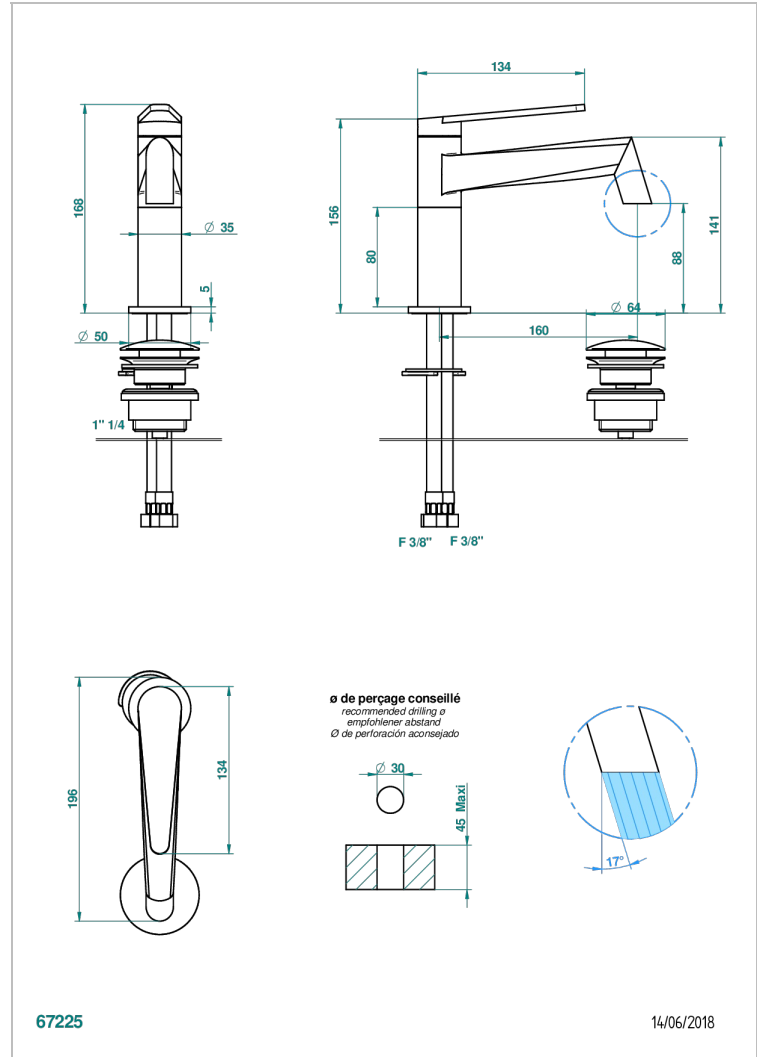

# METAMORPHOSE CARBONE

G6C-6500/W

Mitigeur de lavabo avec vidage - certifié WRAS

THG<sup>®</sup>  
PARIS

## CARACTÉRISTIQUES

- WRAS : 2006339