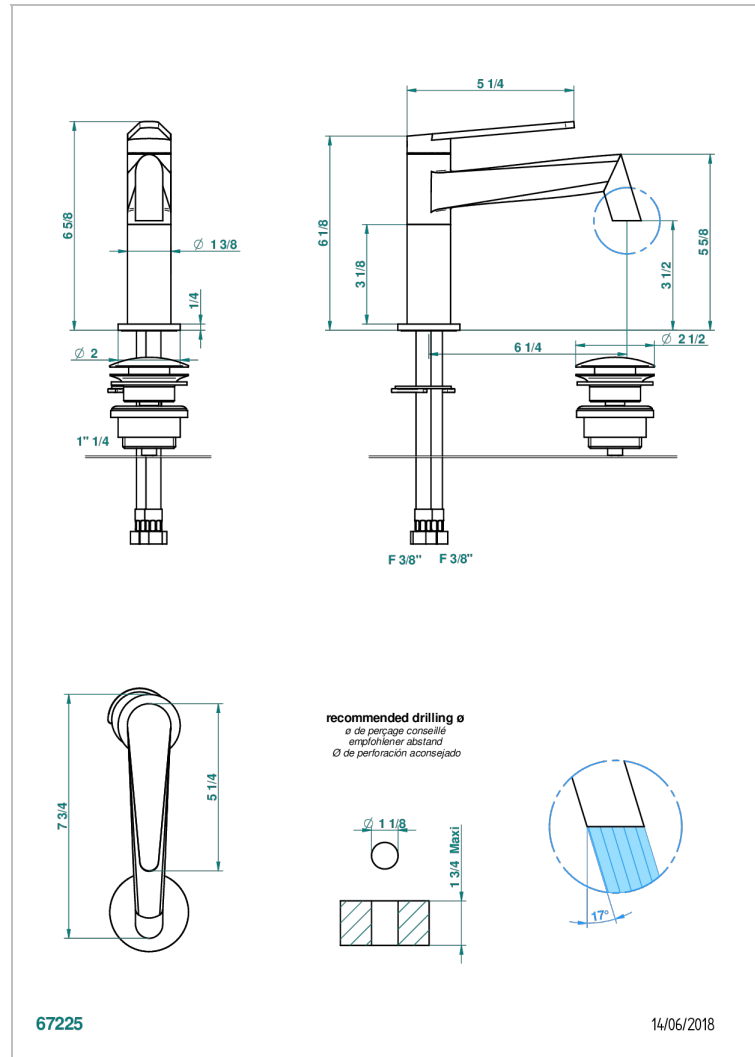

METAMORPHOSE CARBONE

G6C-6500/W

Mitigeur de lavabo avec vidage - certifié WRAS

THG[®]
PARIS

CARACTÉRISTIQUES

- WRAS : 2006339

CERTIFICATIONS

FINITIONS DISPONIBLES

Bronze clair - D01
Chromé - A02
Chromé mat - C02
Doré brillant - F01
Doré mat - F07
Nickel brillant - B01

Nickel mat - C01
Noir mat céramique - D30
Or pâle - F30
Or pâle mat - F31
Pvd blush - H62
Pvd blush mat - H60