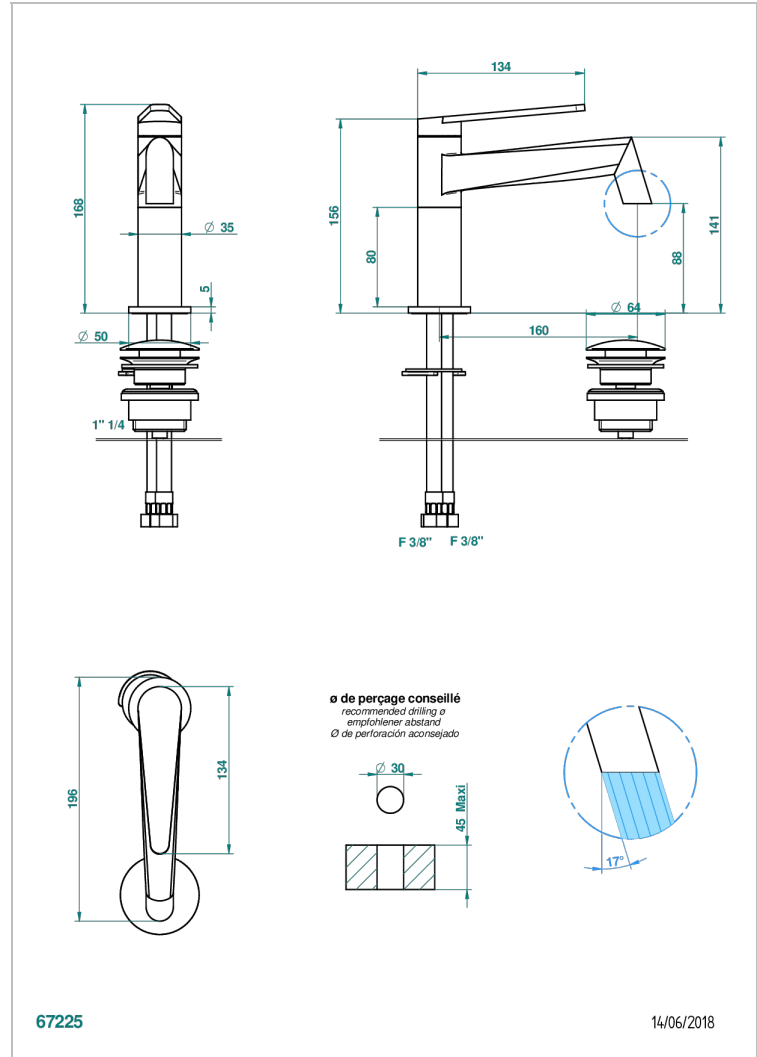

# METAMORPHOSE A MANETTES

G6B-6500/W

Mitigeur de lavabo avec vidage - certifié WRAS

THG<sup>®</sup>  
PARIS

## CARACTÉRISTIQUES

- WRAS : 2006339