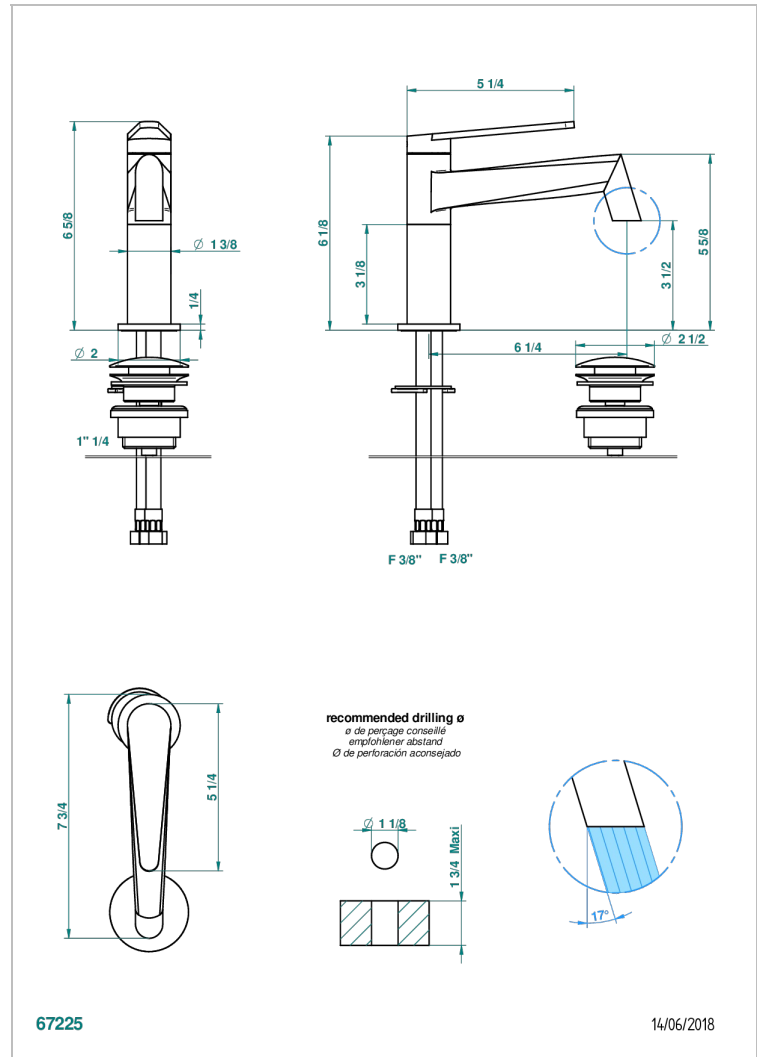

# METAMORPHOSE A MANETTES

G6B-6500/W

Mitigeur de lavabo avec vidage - certifié WRAS

THG<sup>®</sup>  
PARIS

## CARACTÉRISTIQUES

- WRAS : 2006339