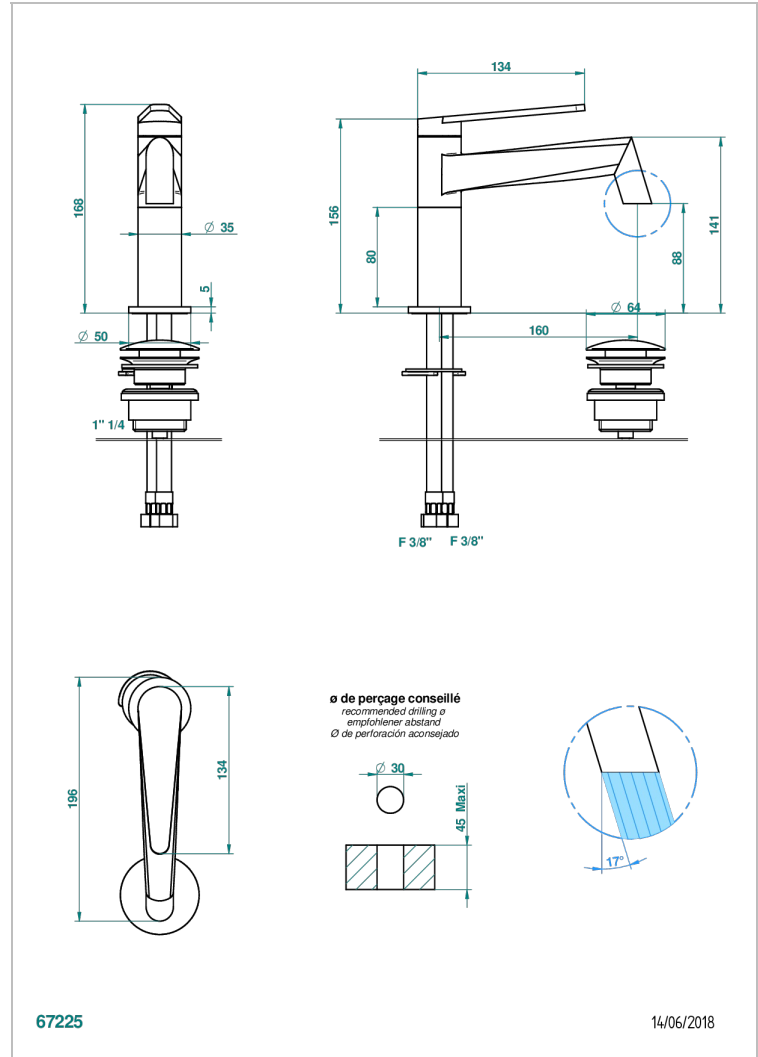

METAMORPHOSE

G6A-6500/W

Mitigeur de lavabo avec vidage - certifié WRAS

THG[®]
PARIS

CARACTÉRISTIQUES

- WRAS : 2006339

CERTIFICATIONS

FINITIONS DISPONIBLES

Bronze clair - D01
Chromé - A02
Chromé mat - C02
Doré brillant - F01
Doré mat - F07
Nickel brillant - B01

Nickel mat - C01
Noir mat céramique - D30
Or pâle - F30
Or pâle mat - F31
Pvd blush - H62
Pvd blush mat - H60

Vieux cuivre rouge mat - H07
Vieux nickel - H28