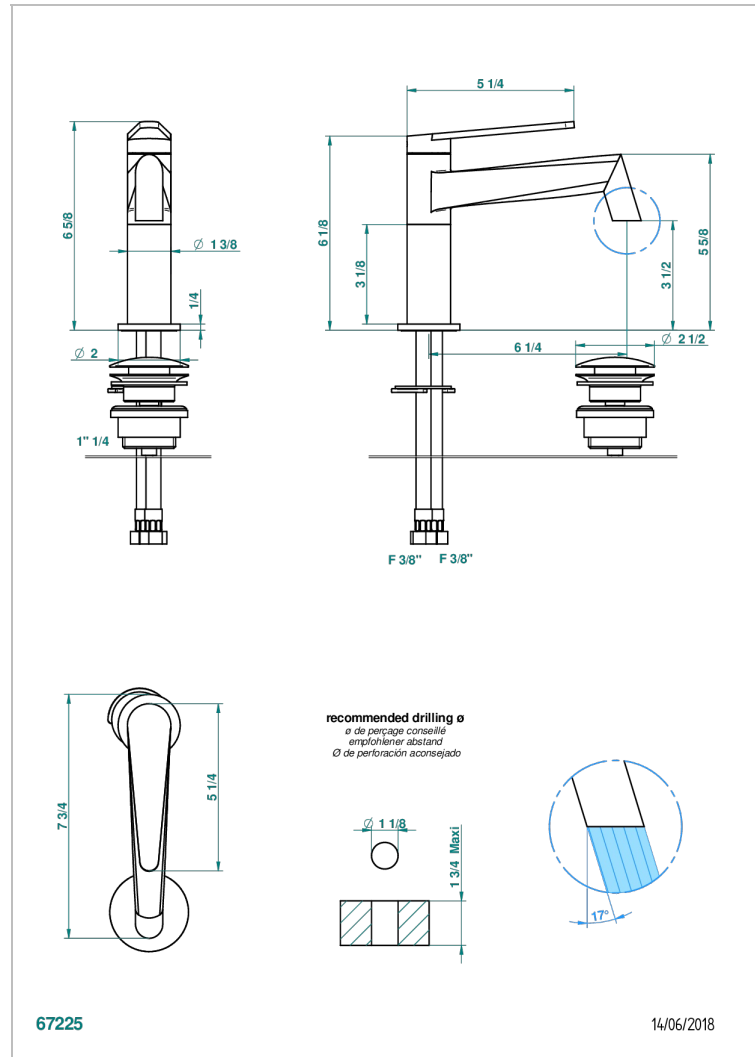

METAMORPHOSE

G6A-6500/W

Mitigeur de lavabo avec vidage - certifié WRAS

THG[®]
PARIS

CARACTÉRISTIQUES

- WRAS : 2006339

CERTIFICATIONS

FINITIONS DISPONIBLES

Bronze clair - D01
Chromé - A02
Chromé mat - C02
Doré brillant - F01
Doré mat - F07
Nickel brillant - B01

Nickel mat - C01
Noir mat céramique - D30
Or pâle - F30
Or pâle mat - F31
Pvd blush - H62
Pvd blush mat - H60