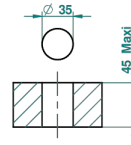

67224

14/06/2018

CARACTÉRISTIQUES

- WRAS : 2006339

CERTIFICATIONS

FINITIONS DISPONIBLES

Bronze clair - D01
Chromé - A02
Chromé / doré - G02
Chromé mat - C02
Doré brillant - F01
Doré mat - F07

Nickel brillant - B01
Nickel mat - C01
Noir mat céramique - D30
Or pâle - F30
Or pâle mat - F31
Pvd blush - H62

Pvd blush mat - H60
Pvd couleur bronze brown - F33
Pvd couleur bronze brown - mat - F34
Pvd couleur doré - H52
Pvd couleur doré mat - H53
Pvd couleur laiton - H49

Pvd couleur laiton mat - H50
Pvd couleur nickel - H55
Pvd couleur nickel mat - H56
Pvd graphite - H64
Pvd graphite mat - H65
Pvd umber - H66

Pvd umber mat - H67
Vieux cuivre rouge mat - H07
Vieux nickel - H28