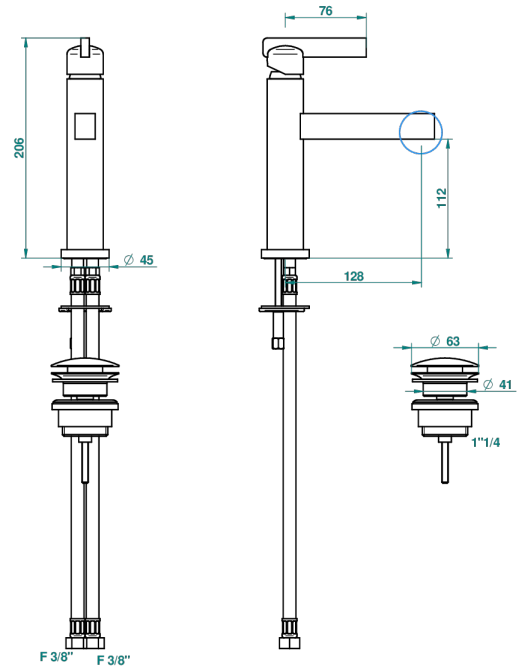

LE 11 A MANETTES

U2B-6500/W

Mitigeur de lavabo avec vidage - certifié WRAS

THG®
PARIS

F 3/8" F 3/8"