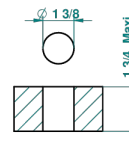

LE 11 A MANETTES

U2B-6500/W

Mitigeur de lavabo avec vidage - certifié WRAS

THG®
PARIS

67224

14/06/2018

CARACTÉRISTIQUES

- WRAS : 2006339

CERTIFICATIONS

FINITIONS DISPONIBLES

Bronze clair - D01
Chromé - A02
Chromé / doré - G02
Chromé mat - C02
Doré brillant - F01
Doré mat - F07

Nickel brillant - B01
Nickel mat - C01
Noir mat céramique - D30
Or pâle - F30
Or pâle mat - F31
Pvd blush - H62

Pvd blush mat - H60
Pvd couleur bronze brown - F33
Pvd couleur bronze brown - mat - F34
Pvd couleur doré - H52
Pvd couleur doré mat - H53
Pvd couleur laiton - H49

Pvd couleur laiton mat - H50
Pvd couleur nickel - H55
Pvd couleur nickel mat - H56
Pvd graphite - H64
Pvd graphite mat - H65
Pvd umber - H66

Pvd umber mat - H67
Vieux cuivre rouge mat - H07
Vieux nickel - H28