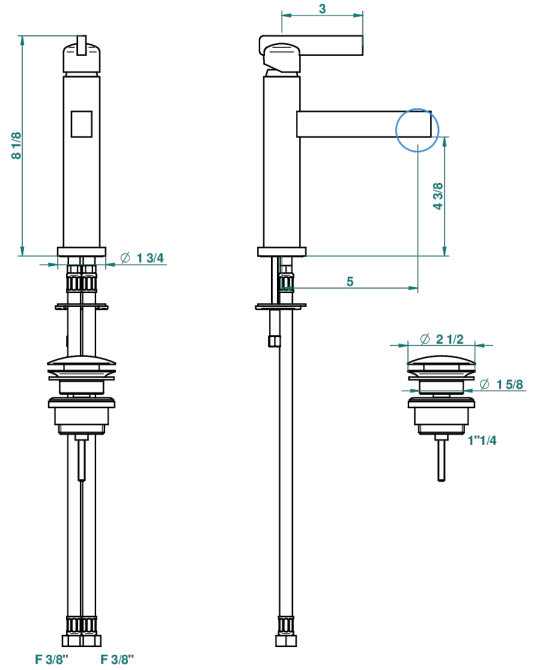

LE 11 A MANETTES

U2B-6500/W

Mitigeur de lavabo avec vidage - certifié WRAS

THG®
PARIS

67224

14/06/2018

CARACTÉRISTIQUES

- WRAS : 2006339

CERTIFICATIONS

FINITIONS DISPONIBLES

Bronze clair - D01
Chromé - A02
Chromé / doré - G02
Chromé mat - C02
Doré brillant - F01
Doré mat - F07

Nickel brillant - B01
Nickel mat - C01
Noir mat céramique - D30
Or pâle - F30
Or pâle mat - F31
Pvd blush - H62

Pvd blush mat - H60
Pvd couleur bronze brown - F33
Pvd couleur bronze brown - mat - F34
Pvd couleur doré - H52
Pvd couleur doré mat - H53
Pvd couleur laiton - H49

Pvd couleur laiton mat - H50
Pvd couleur nickel - H55
Pvd couleur nickel mat - H56
Pvd graphite - H64
Pvd graphite mat - H65
Pvd umber - H66

Pvd umber mat - H67
Vieux cuivre rouge mat - H07
Vieux nickel - H28