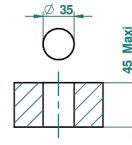

LE 11

U2A-6500/W

Mitigeur de lavabo avec vidage - certifié WRAS

67224

14/06/2018

CARACTÉRISTIQUES

- WRAS : 2006339

CERTIFICATIONS

FINITIONS DISPONIBLES

Bronze clair - D01
Chromé - A02
Chromé / doré - G02
Chromé mat - C02
Doré brillant - F01
Doré mat - F07

Nickel brillant - B01
Nickel mat - C01
Noir mat céramique - D30
Or pâle - F30
Or pâle mat - F31
Pvd blush - H62

Pvd blush mat - H60
Pvd couleur bronze brown - F33
Pvd couleur bronze brown - mat - F34
Pvd couleur doré - H52
Pvd couleur doré mat - H53
Pvd couleur laiton - H49

Pvd couleur laiton mat - H50
Pvd couleur nickel - H55
Pvd couleur nickel mat - H56
Pvd graphite - H64
Pvd graphite mat - H65
Pvd umber - H66

Pvd umber mat - H67
Vieux cuivre rouge mat - H07
Vieux nickel - H28