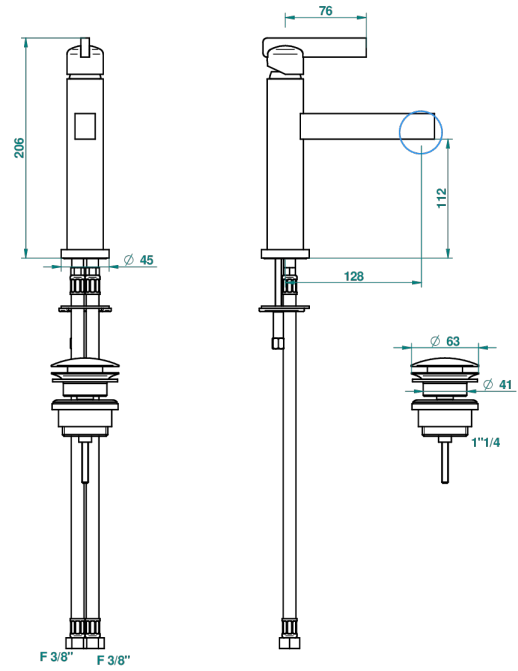

LE 11

U2A-6500/W

Mitigeur de lavabo avec vidage - certifié WRAS

67224

14/06/2018

CARACTÉRISTIQUES

- WRAS : 2006339

CERTIFICATIONS

FINITIONS DISPONIBLES

Bronze clair - D01
Chromé - A02
Chromé / doré - G02
Chromé mat - C02
Doré brillant - F01
Doré mat - F07

Nickel brillant - B01
Nickel mat - C01
Noir mat céramique - D30
Or pâle - F30
Or pâle mat - F31
Pvd blush - H62

Pvd blush mat - H60
Pvd couleur bronze brown - F33
Pvd couleur bronze brown - mat - F34
Pvd couleur doré - H52
Pvd couleur doré mat - H53
Pvd couleur laiton - H49

Pvd couleur laiton mat - H50
Pvd couleur nickel - H55
Pvd couleur nickel mat - H56
Pvd graphite - H64
Pvd graphite mat - H65
Pvd umber - H66

Pvd umber mat - H67
Vieux cuivre rouge mat - H07
Vieux nickel - H28