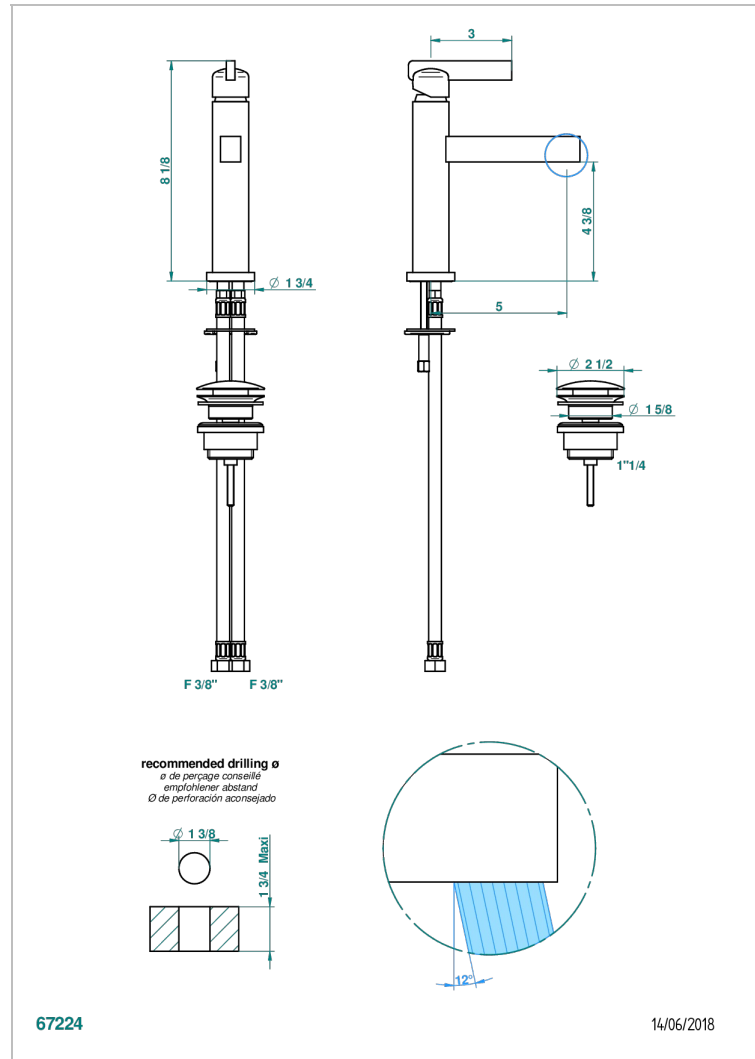

LE 11

U2A-6500/W

Mitigeur de lavabo avec vidage - certifié WRAS

THG[®]
PARIS

CARACTÉRISTIQUES

- WRAS : 2006339

CERTIFICATIONS

FINITIONS DISPONIBLES