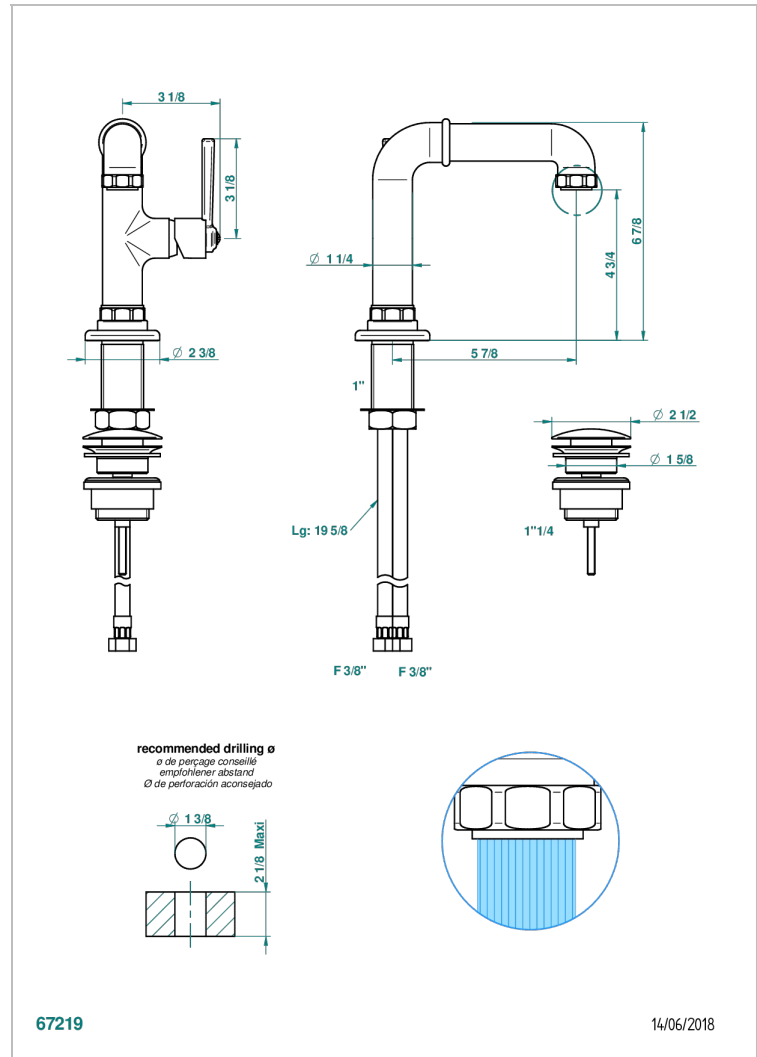

SAINT-GERMAIN A MANETTES

G7D-6500/W

Mitigeur de lavabo avec vidage - certifié WRAS

THG[®]
PARIS

CARACTÉRISTIQUES

- WRAS : 2006339

CERTIFICATIONS

FINITIONS DISPONIBLES