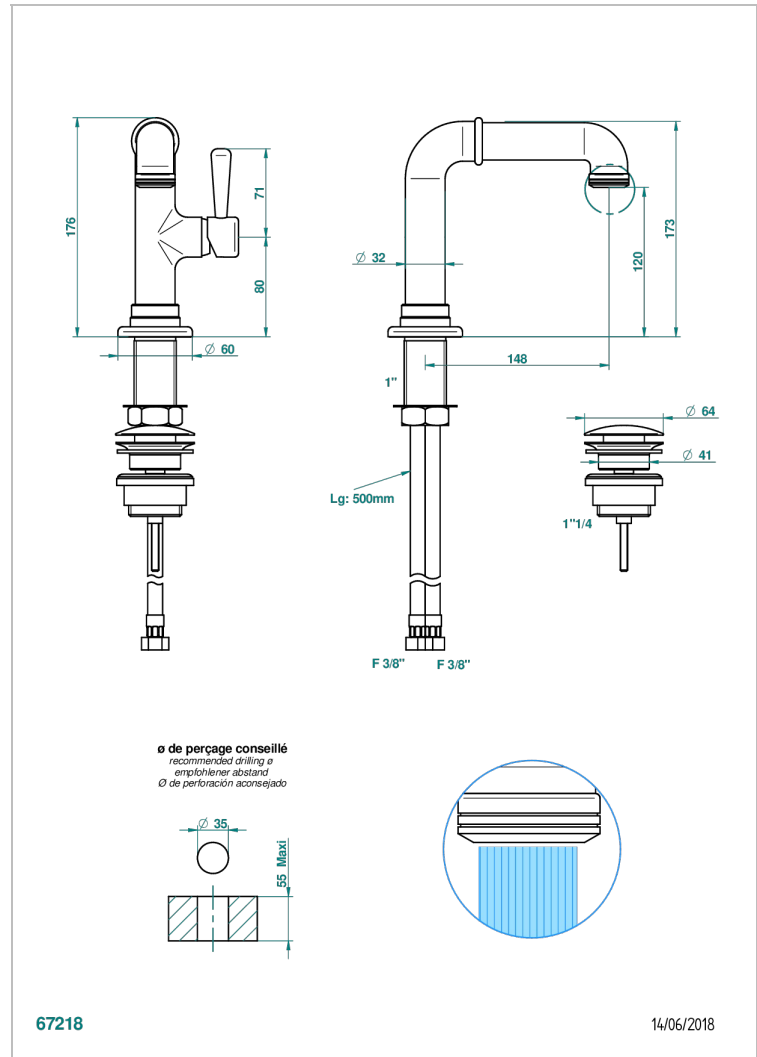

BEAUBOURG A MANETTES

G7B-6500/W

Mitigeur de lavabo avec vidage - certifié WRAS

THG[®]
PARIS

CARACTÉRISTIQUES

- WRAS : 2006339

CERTIFICATIONS

FINITIONS DISPONIBLES