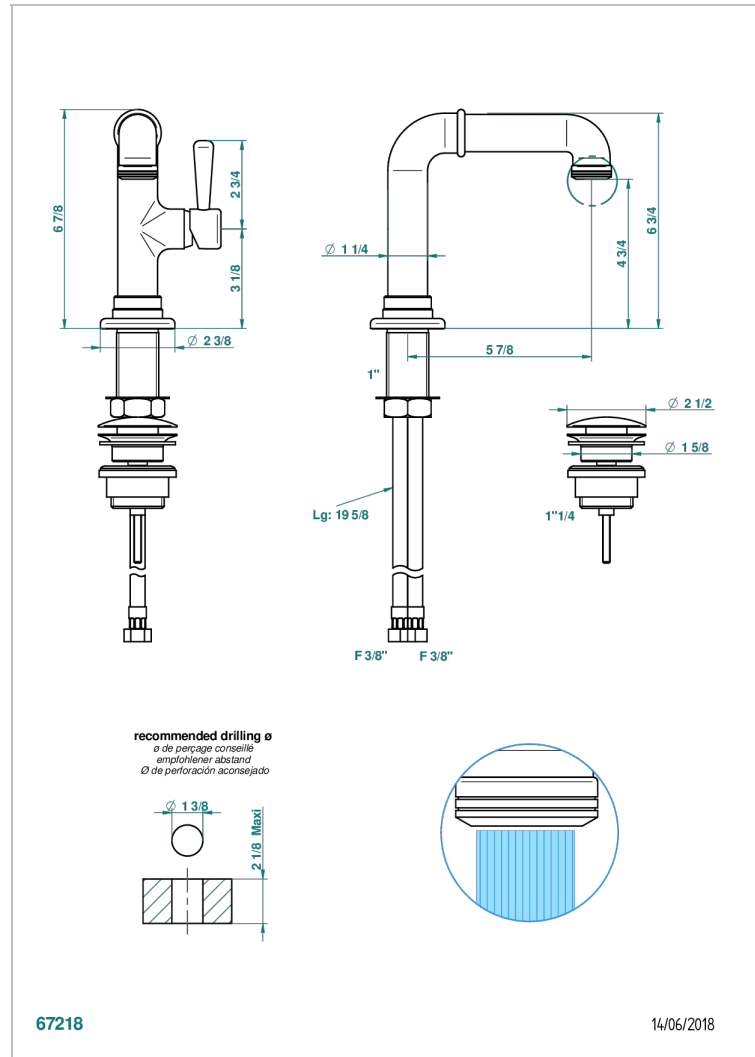

# BEAUBOURG A MANETTES

G7B-6500/W

Mitigeur de lavabo avec vidage - certifié WRAS

THG<sup>®</sup>  
PARIS

## CARACTÉRISTIQUES

- WRAS : 2006339