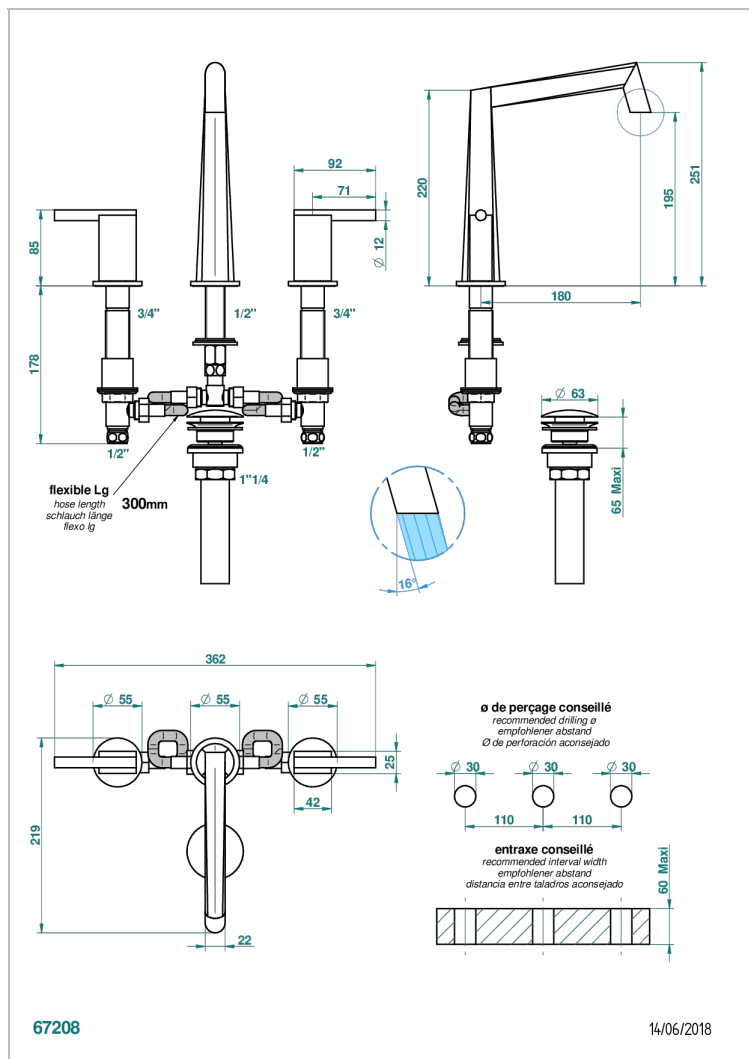

MONTAIGNE MARBRE BLANC VENUS A MANETTES

G3W-151M/US

Mélangeur de lavabo 3 trous avec vidage, serrage marbre, standard américain

CARACTÉRISTIQUES

- Laiton sans plomb
- Têtes à disques céramique 1/2" 1/4 tour
- Aérateur-mousseur
- Adapté pour les plans vasques grande épaisseur
- Fourni avec vidage clic clac
- Vidage et raccordements aux standards US
- Éléments en marbre Venus White