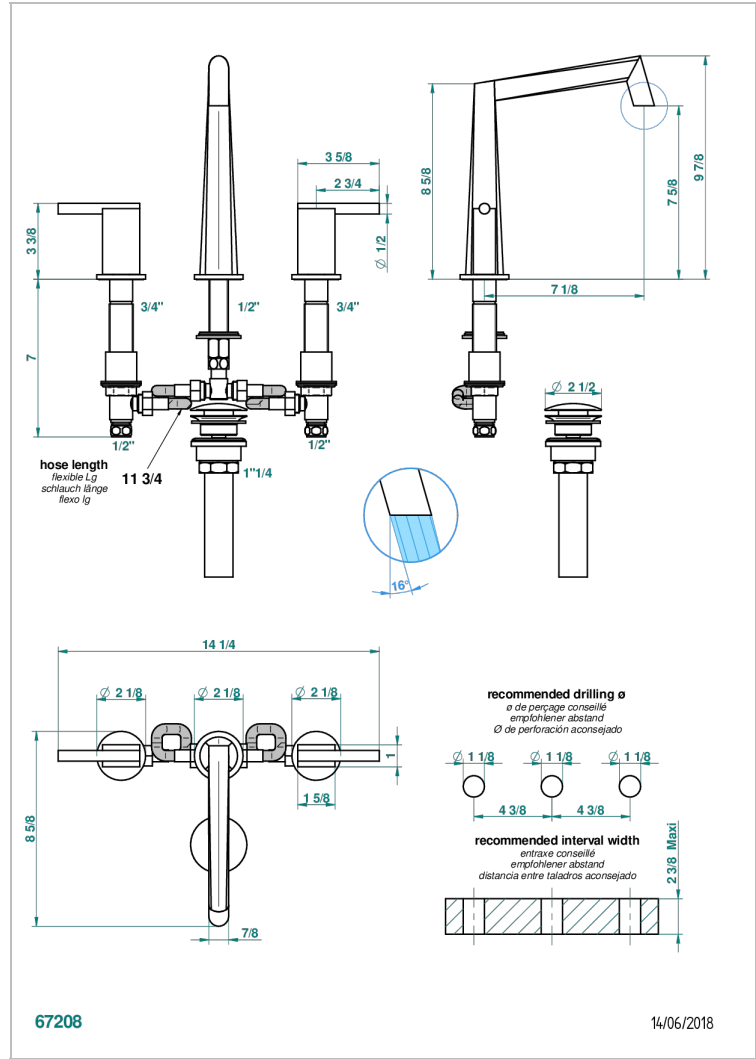

MONTAIGNE MARBRE BLANC VENUS A MANETTES

G3W-151M/US

Mélangeur de lavabo 3 trous avec vidage, serrage marbre, standard américain

CARACTÉRISTIQUES

- Laiton sans plomb
- Têtes à disques céramique 1/2" 1/4 tour
- Aérateur-mousseur
- Adapté pour les plans vasques grande épaisseur
- Fourni avec vidage clic clac
- Vidage et raccordements aux standards US
- Éléments en marbre Venus White