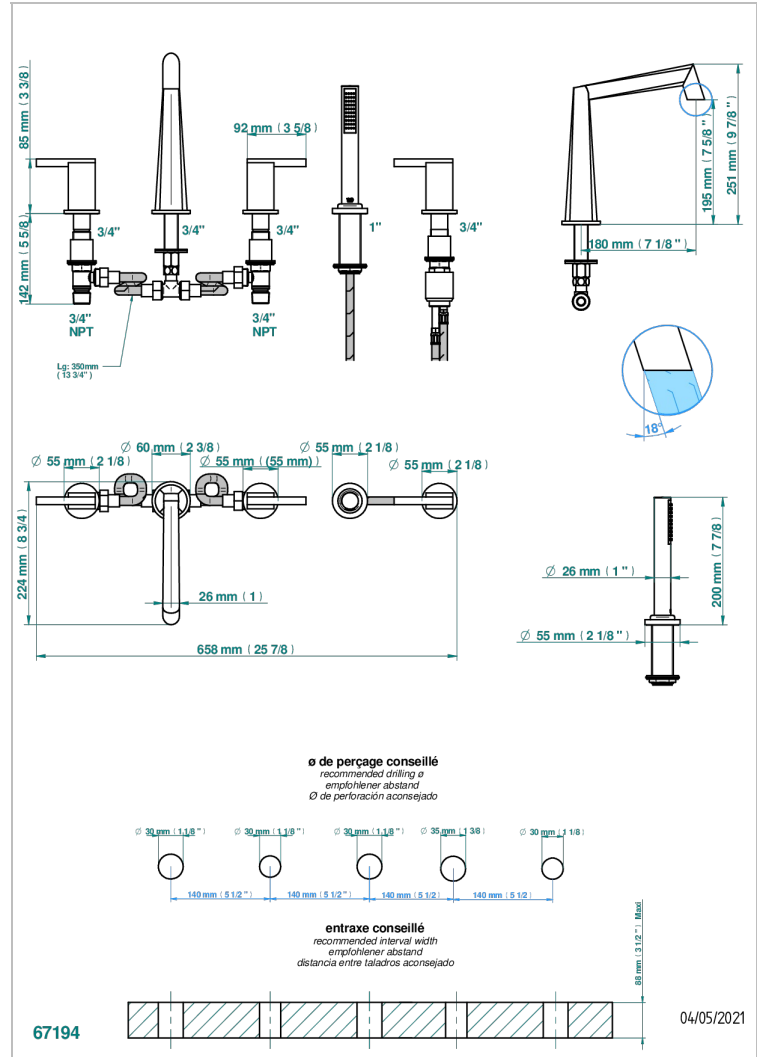

# MONTAIGNE MARBRE BLANC VENUS A MANETTES

G3W-1132

Bain douche 5 trous avec bec, 2 côtés sur gorge 3/4", et douchette sur gorge alimentée par mitigeur à cartouche progressive

## CARACTÉRISTIQUES

- Montaigne marbre blanc Vénus à manettes
- Bain douche 5 trous avec bec, 2 côtés sur gorge 3/4", et douchette sur gorge alimentée par mitigeur à cartouche progressive