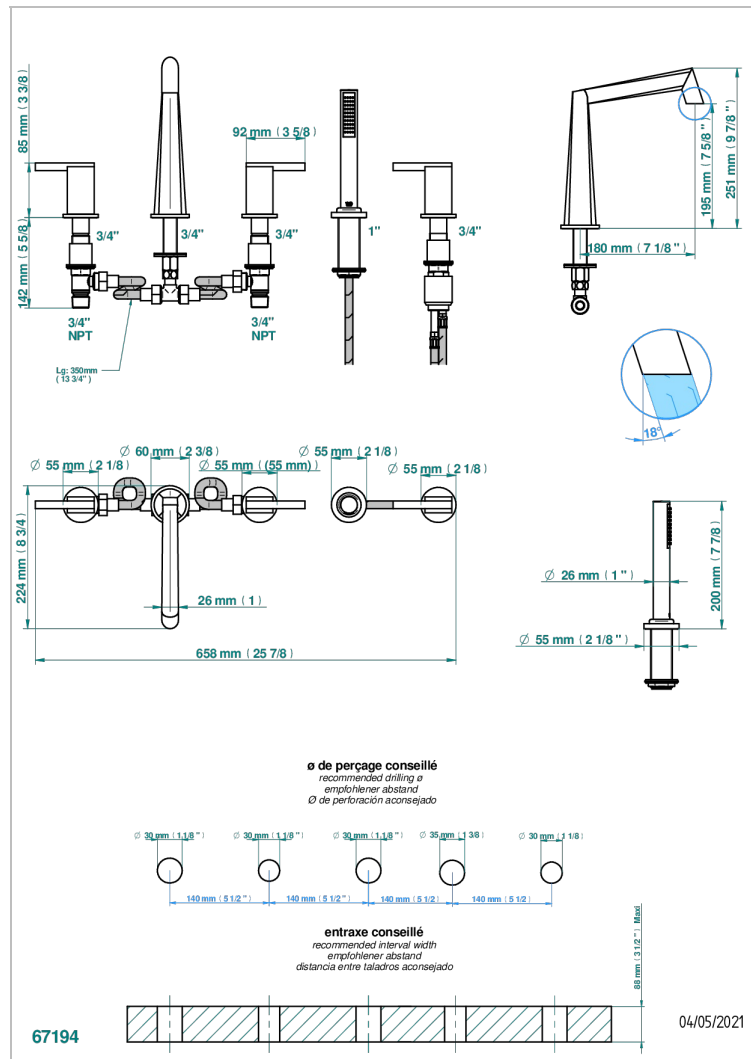

MONTAIGNE MARBRE BLANC VENUS A MANETTES

G3W-1132

Bain douche 5 trous avec bec, 2 côtés sur gorge 3/4", et douchette sur gorge alimentée par mitigeur à cartouche progressive

CARACTÉRISTIQUES

- Montaigne marbre blanc Vénus à manettes
- Bain douche 5 trous avec bec, 2 côtés sur gorge 3/4", et douchette sur gorge alimentée par mitigeur à cartouche progressive

FINITIONS DISPONIBLES

Bronze clair - D01
Chromé - A02
Chromé / doré - G02
Chromé mat - C02
Doré brillant - F01
Doré mat - F07

Nickel brillant - B01
Nickel mat - C01
Noir mat céramique - D30
Or pâle - F30
Or pâle mat - F31
Pvd blush - H62