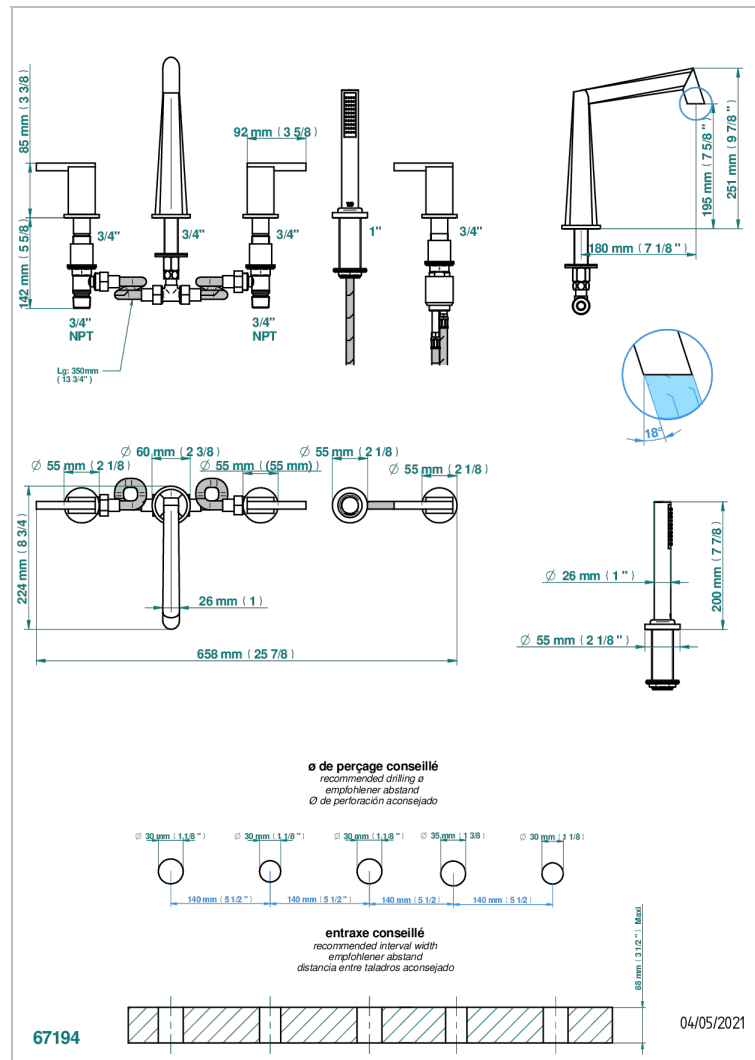

# MONTAIGNE VENUS WHITE MARBLE WITH LEVER HANDLES

G3W-1132

Bateria baÑo/ducha para encimera con caÑo goliath, 2 llaves de paso de 3/4", y una teleducha con un monomando de peluqueria con cartucho progresivo

## CARACTERÍSTICAS

- Montaigne Venus white marble with lever handles
- Bateria baÑo/ducha para encimera con caÑo goliath, 2 llaves de paso de 3/4", y una teleducha con un monomando de peluqueria con cartucho progresivo