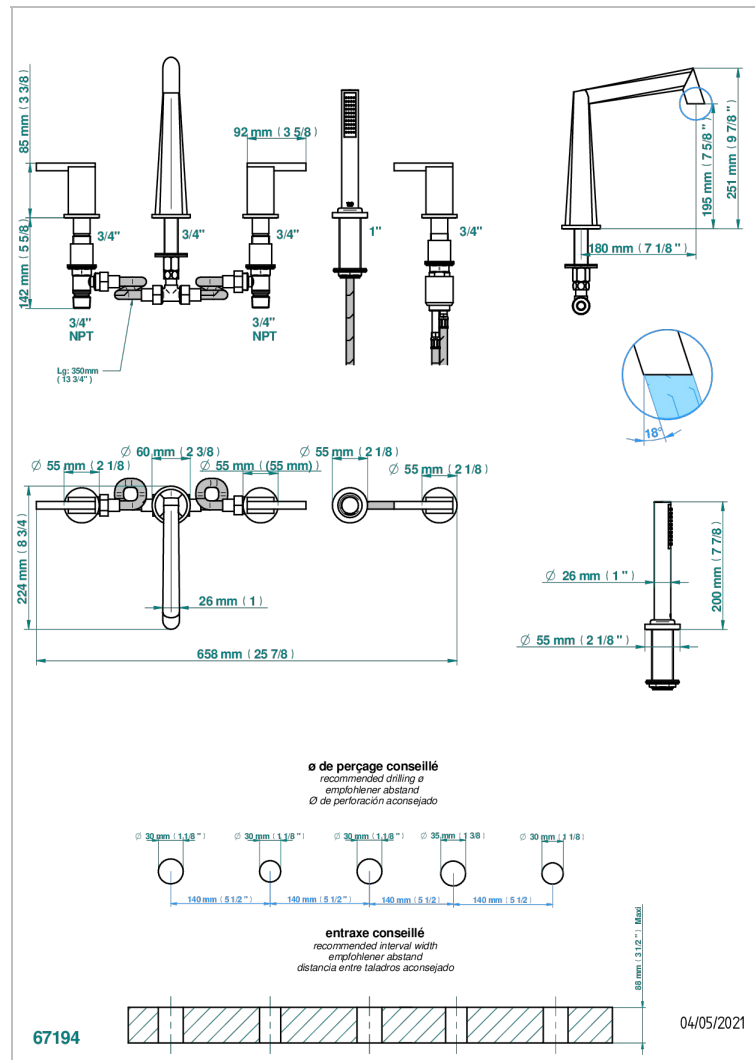

MONTAIGNE VENUS WHITE MARBLE WITH LEVER HANDLES

G3W-1132

Wannen Batterie mit Einhandmischer Wannenkombination mit Wasserfall , 2 x Einbau-Ventile DN 20, Einloch-Einhandmischer mit ausziehbare Brausegarnitur - Goliath Einlauf -

EIGENSCHAFTEN

- Montaigne Venus white marble with lever handles
- Wannen Batterie mit Einhandmischer Wannenkombination mit Wasserfall , 2 x Einbau-Ventile DN 20, Einloch-Einhandmischer mit ausziehbare Brausegarnitur - Goliath Einlauf -